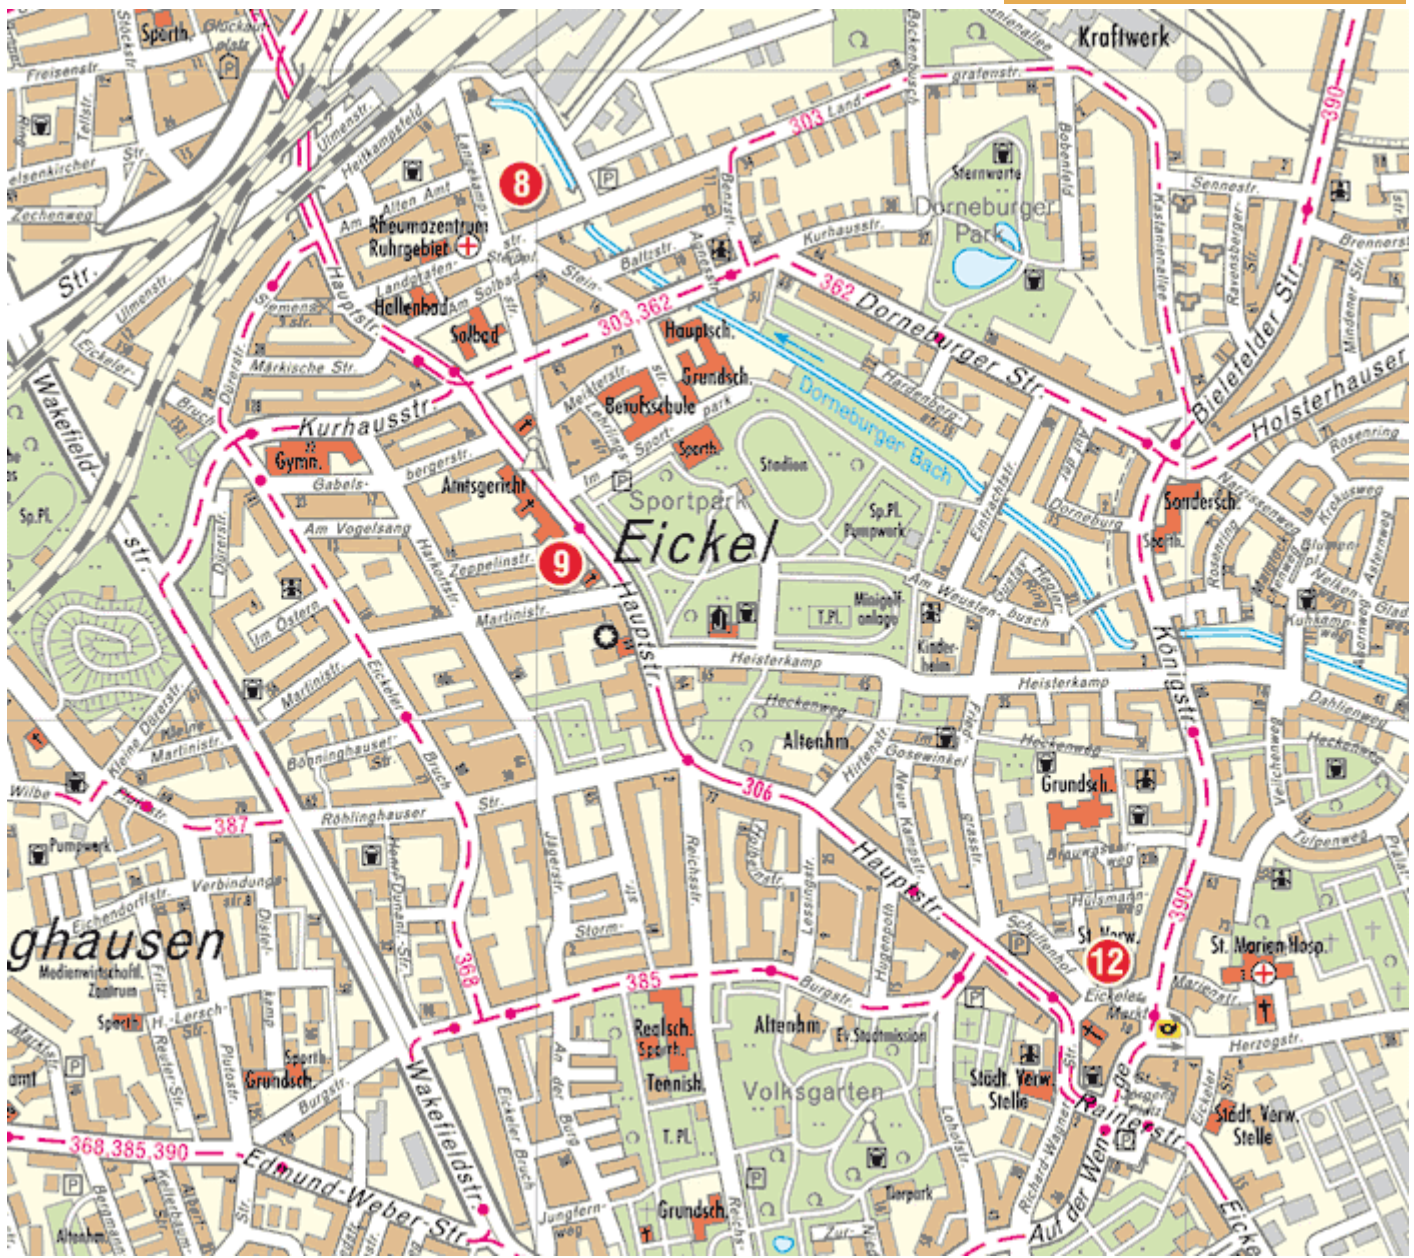

Herzlich Willkommen

stadtherne **Stadtplan für Migrantinnen und Migranten**

Herausgeber: Stadt Herne, Der Oberbürgermeister
Kartografie: Fachbereich Vermessung und Kataster

www.herne.de | [Impressum](#) |