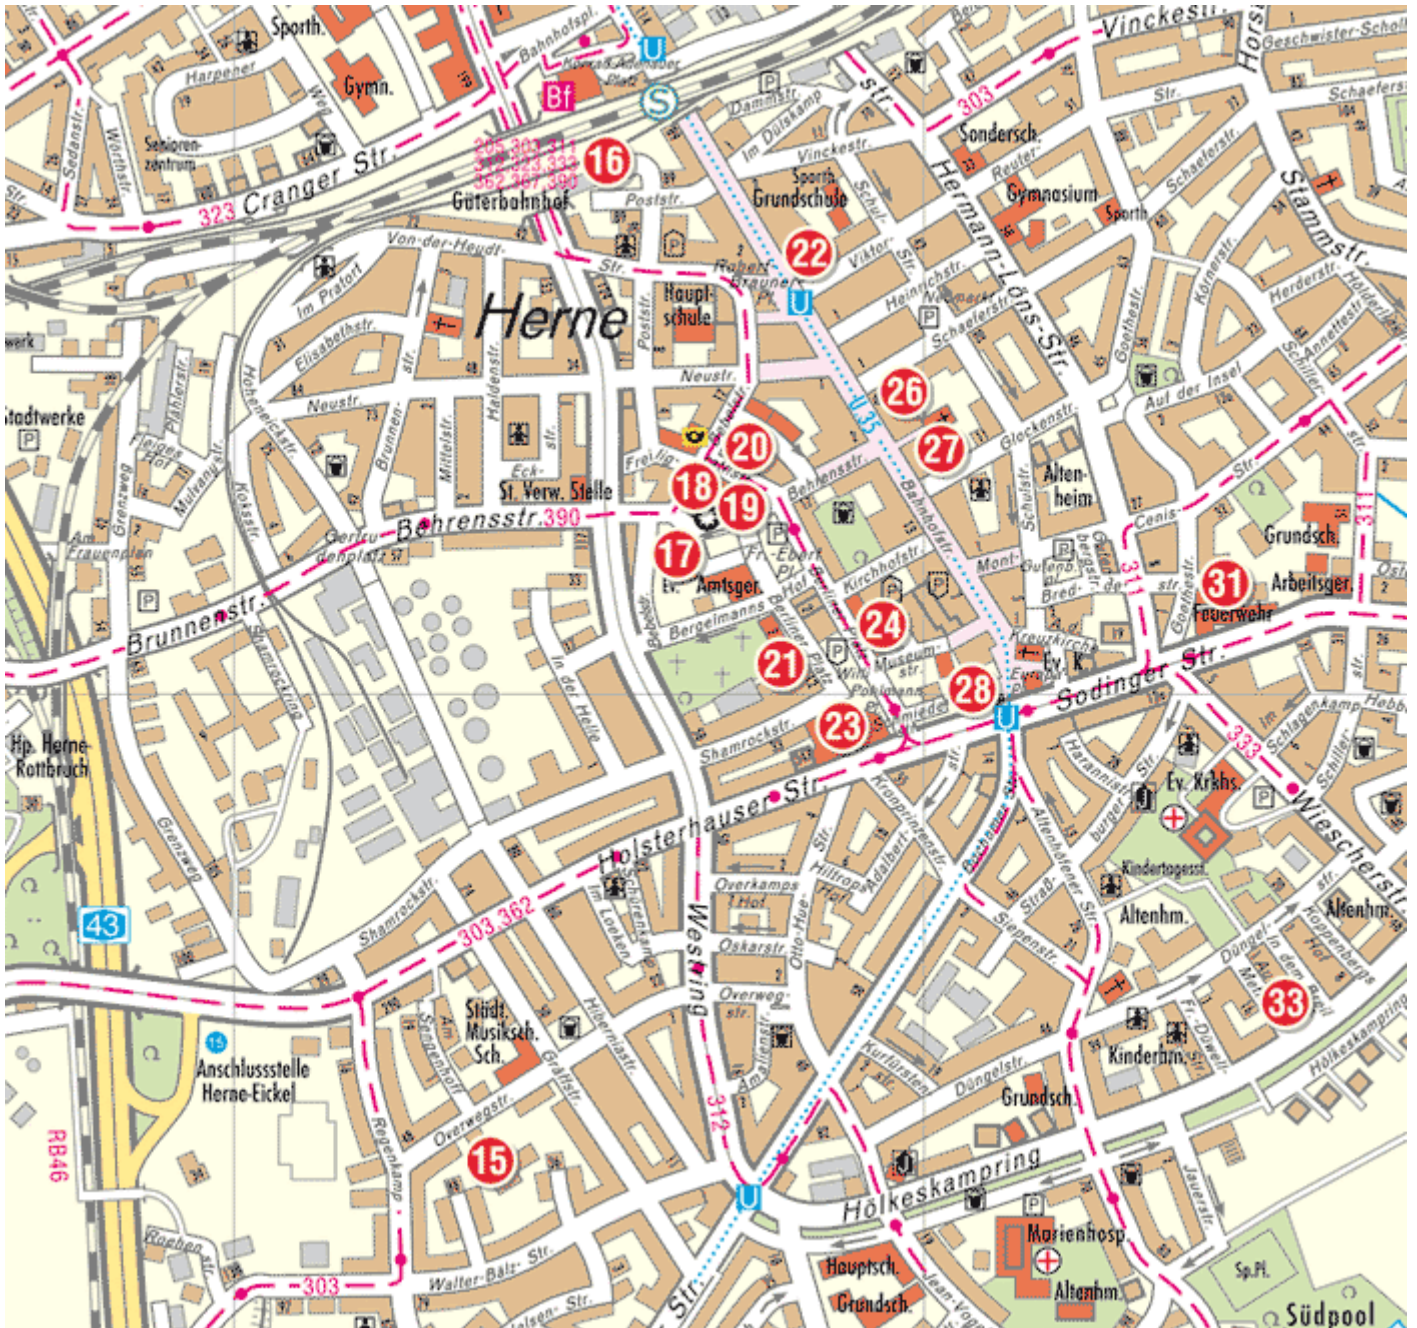

Herzlich Willkommen

stadtherne Stadtplan für Migrantinnen und Migranten

Herausgeber: Stadt Herne, Der Oberbürgermeister
Kartografie: Fachbereich Vermessung und Kataster

www.herne.de | [Impressum](#) |