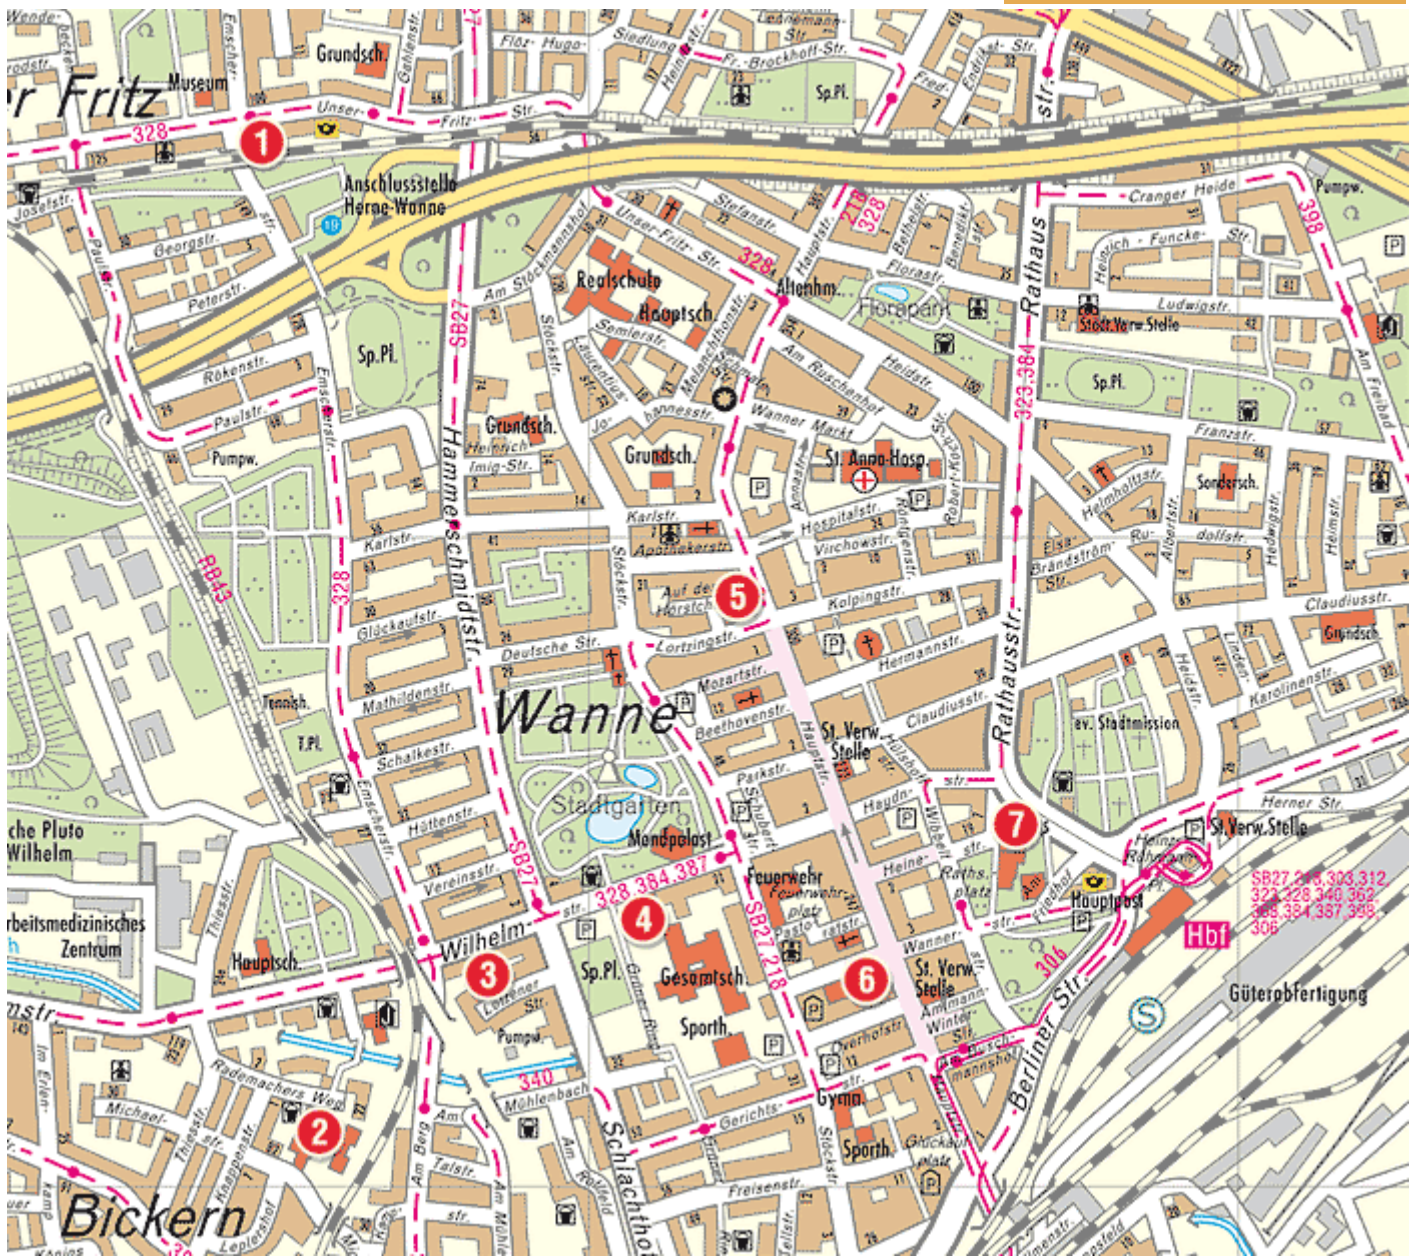

Herzlich Willkommen

stadtherne Stadtplan für Migrantinnen und Migranten

Herausgeber: Stadt Herne, Der Oberbürgermeister
Kartografie: Fachbereich Vermessung und Kataster

www.herne.de | [Impressum](#) |