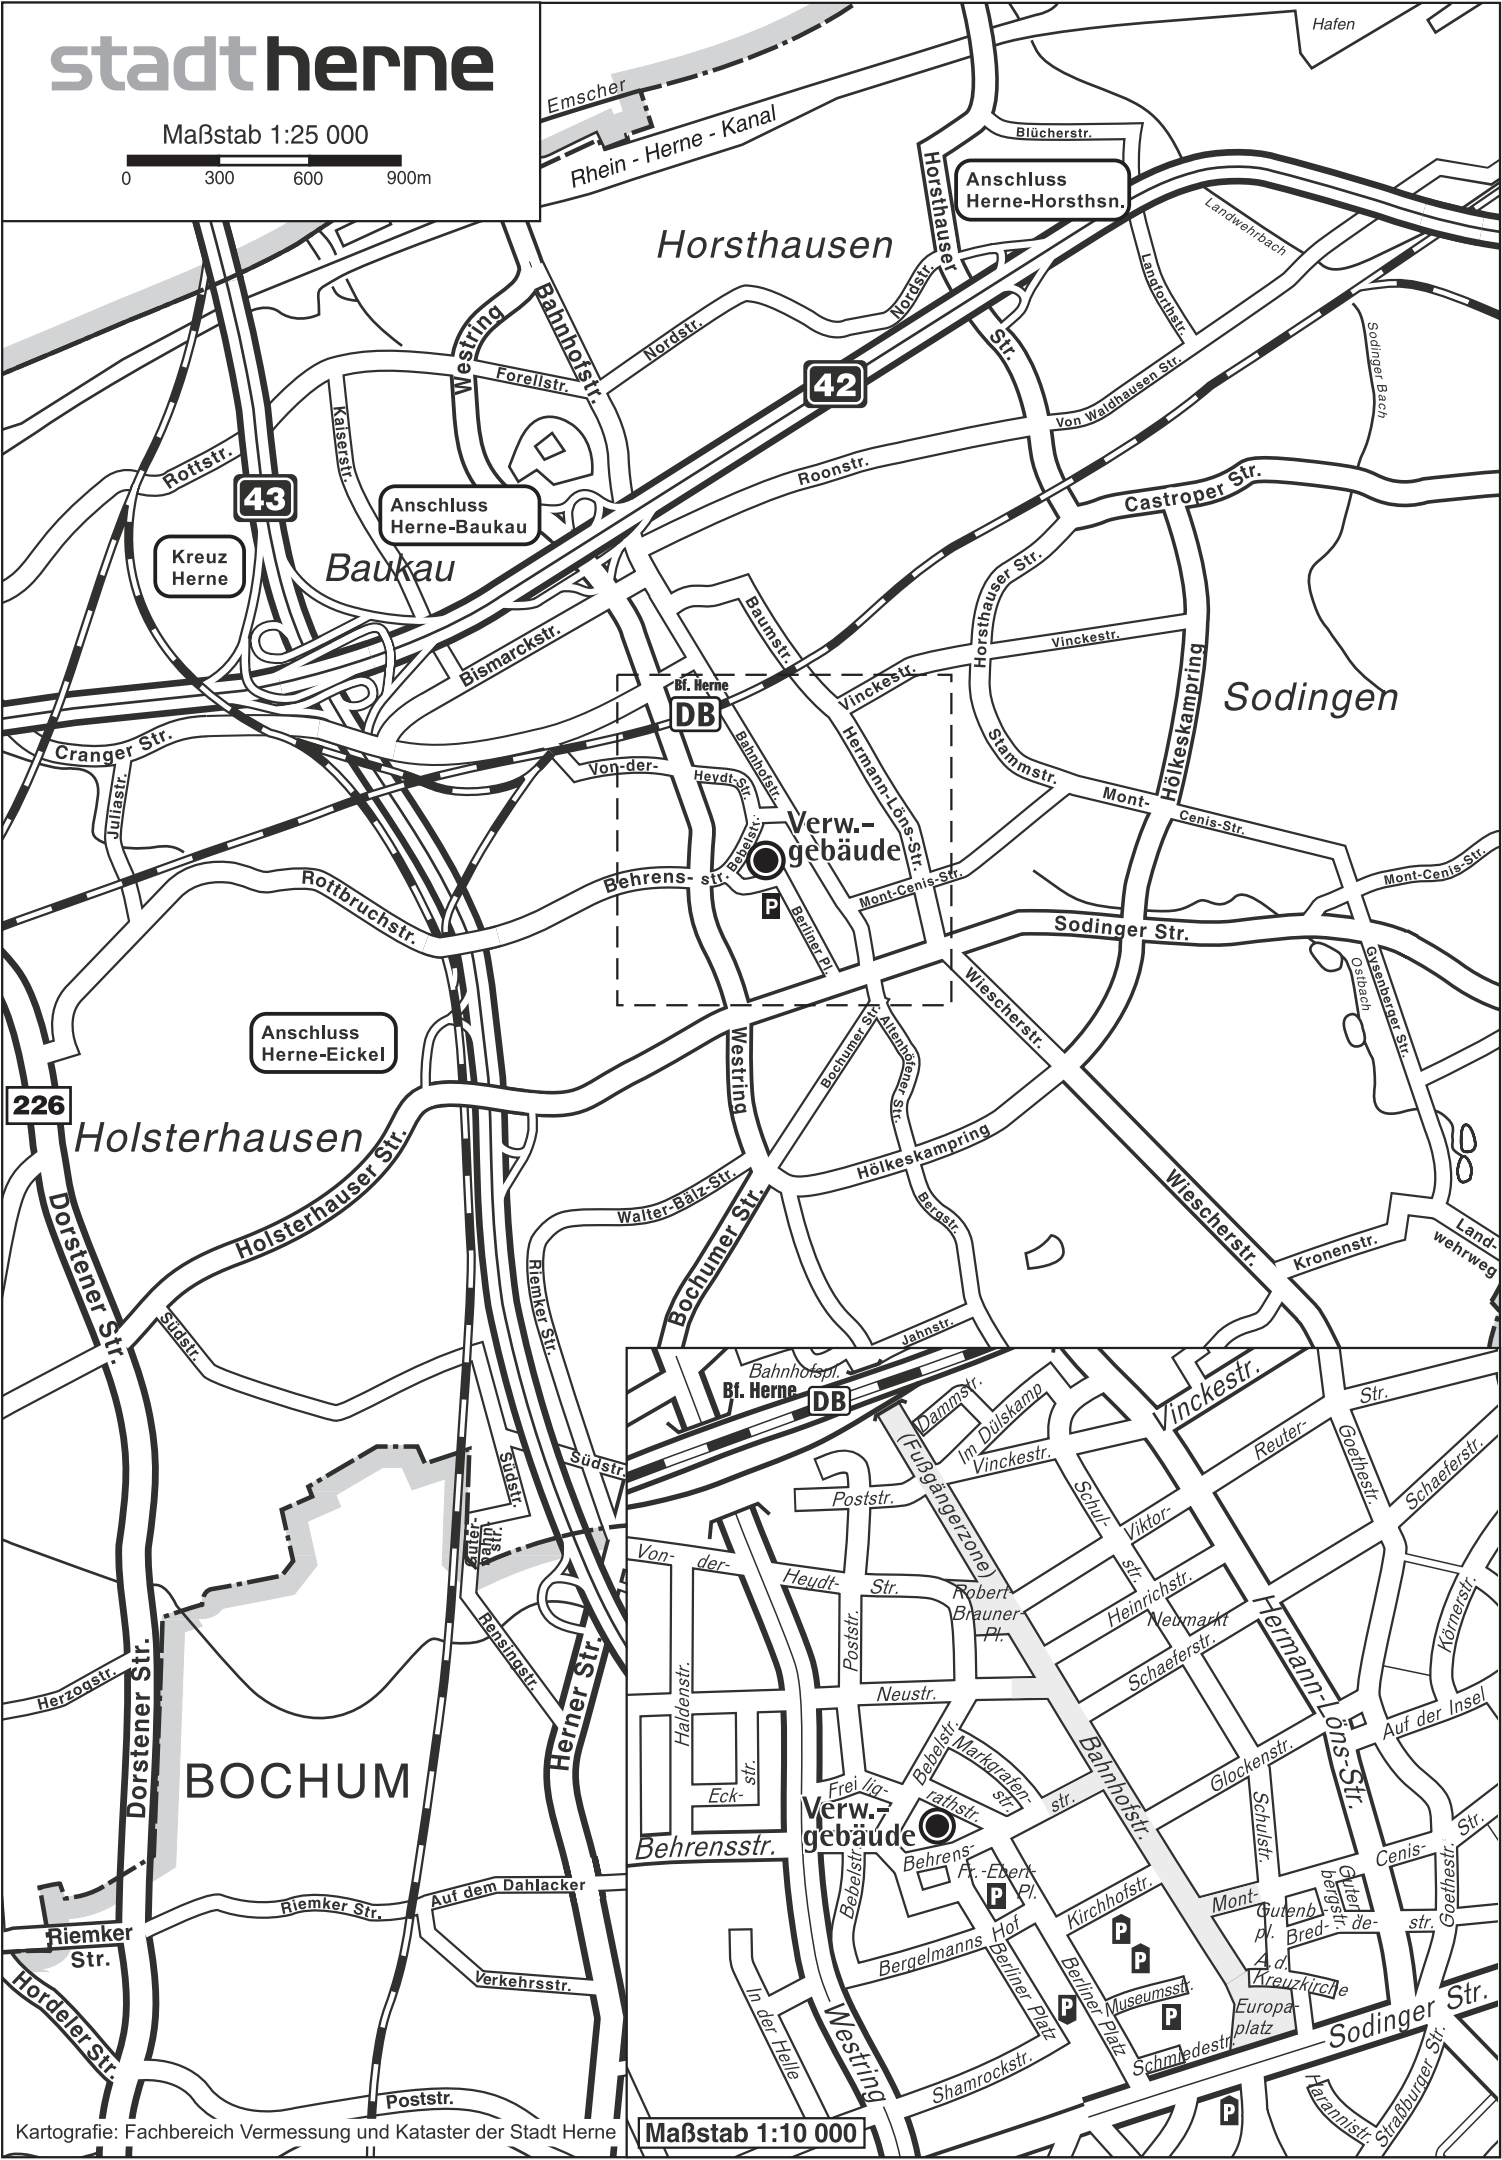

Maßstab 1:25 000

Anschluss Herne-Horsthshn.

Anschluss Herne-Baukau

Kreuz Herne

Anschluss Herne-Eickel

Horsthausen

Baukau

Sodingen

Bf. Herne DB

Verw.-gebäude

Holsterhausen

BOCHUM

Verw.-gebäude

Behrensstr.

Maßstab 1:10 000