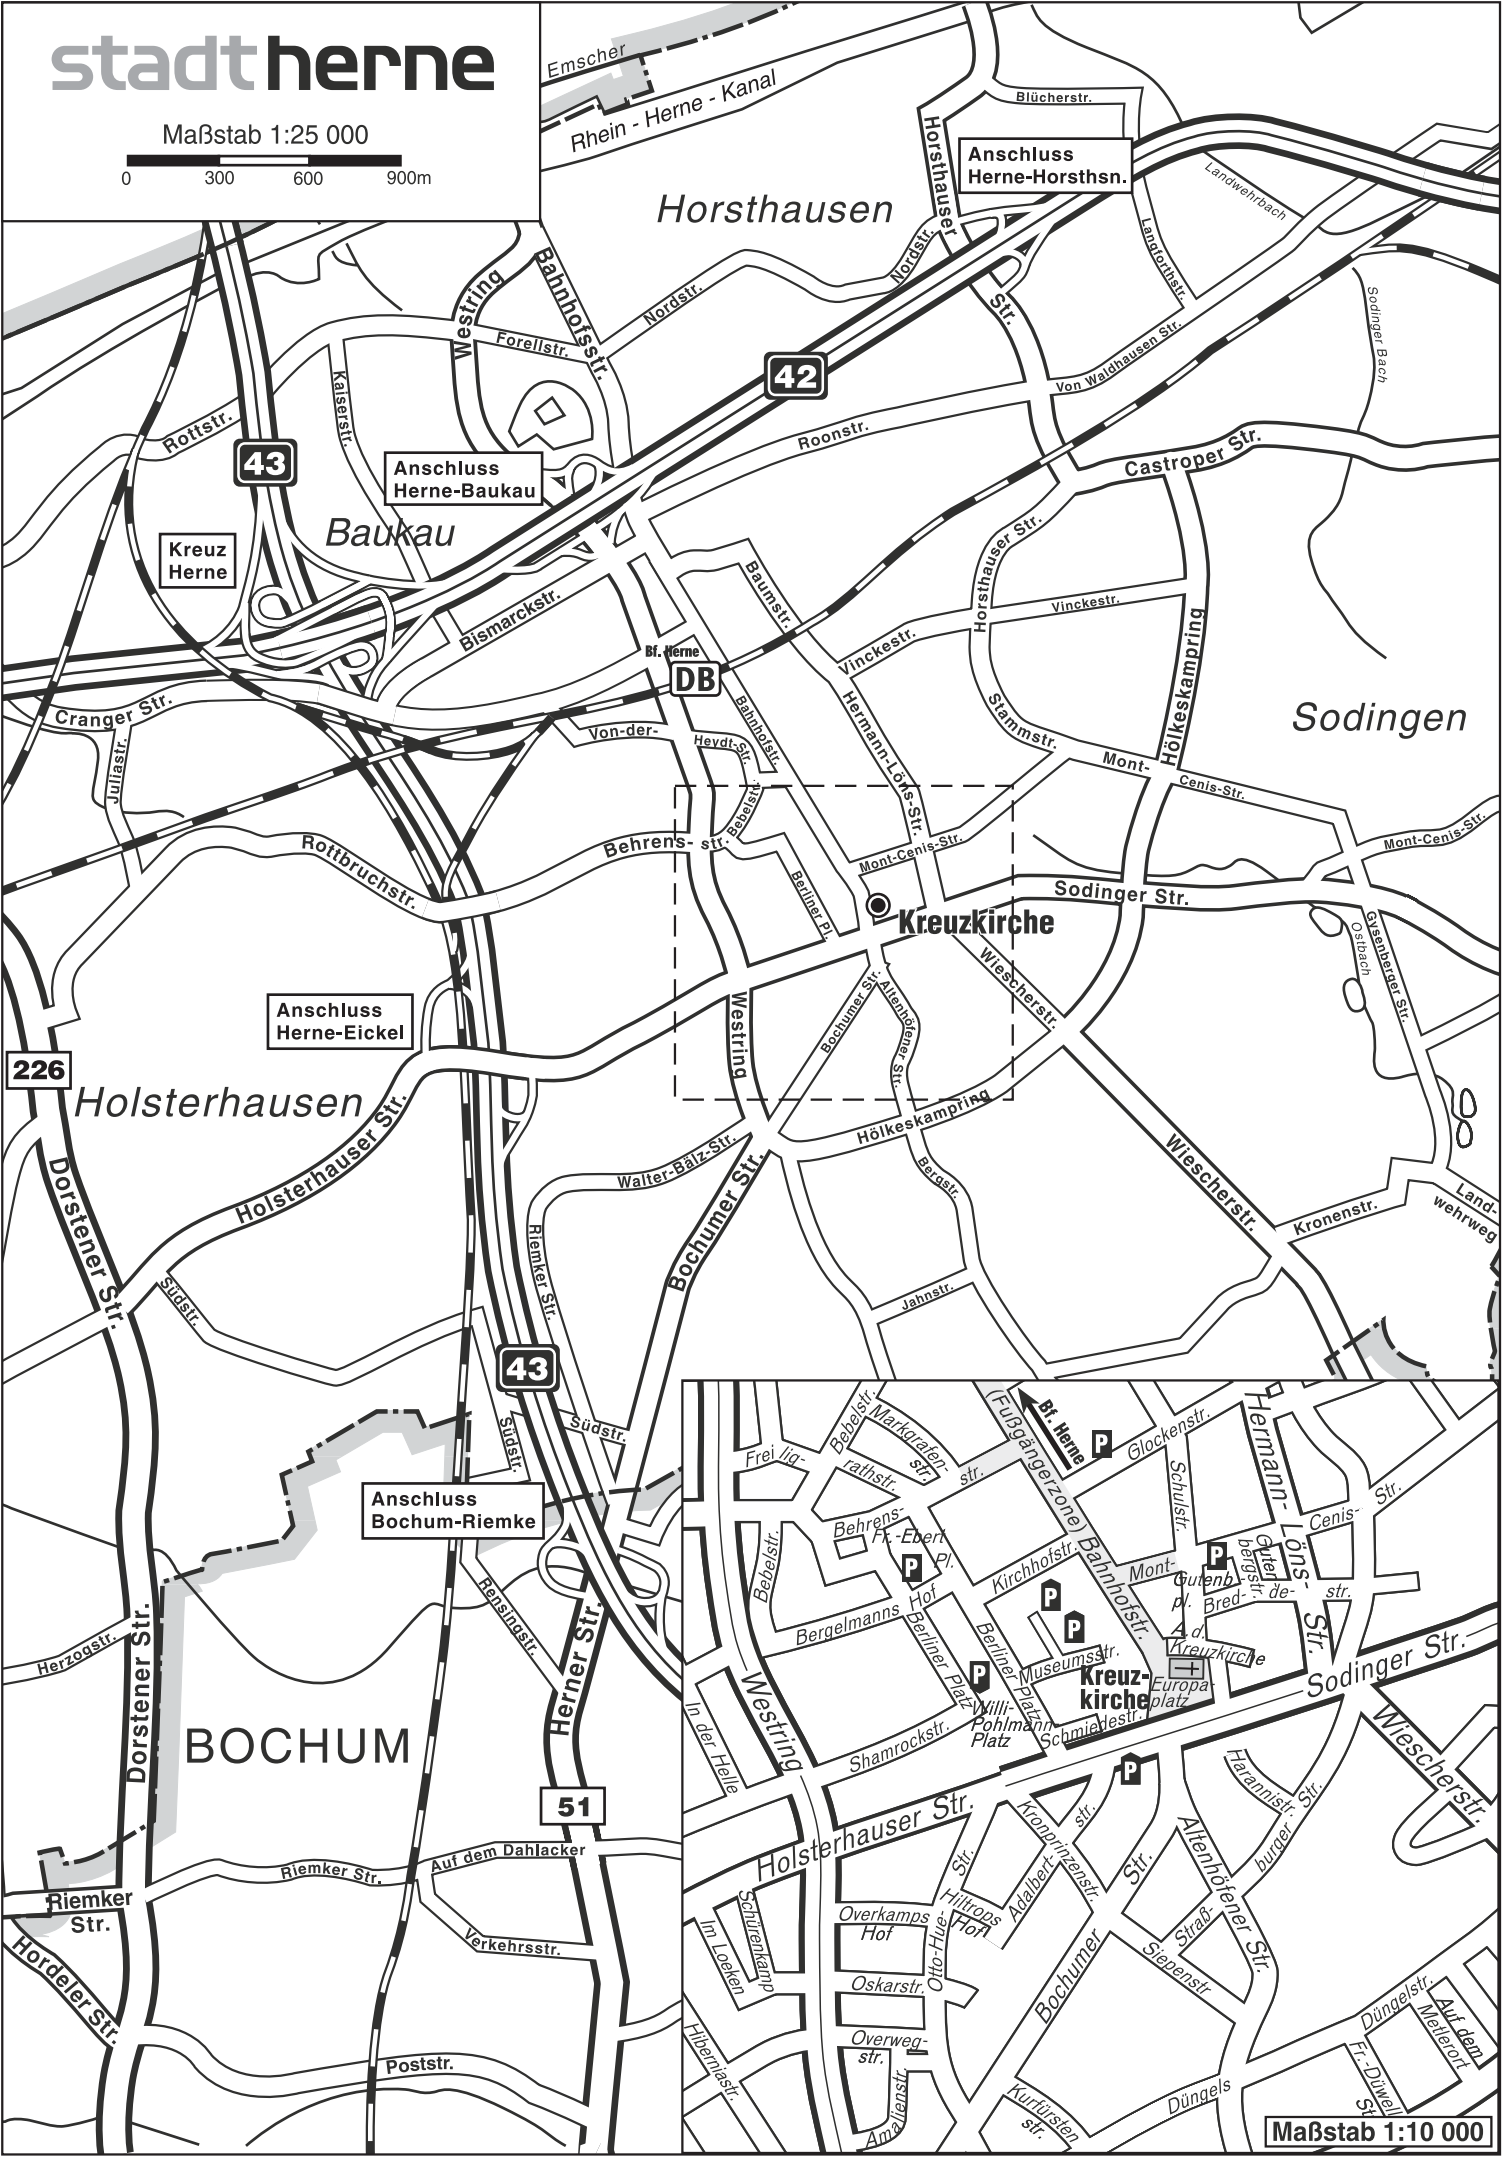

Maßstab 1:25 000

Emscher
Rhein - Herne - Kanal

Anschluss
Herne-Horsthsn.

Anschluss
Herne-Baukau

Kreuz
Herne

Horsthausen

Baukau

42

DB

Sodingen

Kreuzkirche

Anschluss
Herne-Eickel

226

Holsterhausen

43

Anschluss
Bochum-Riemke

BOCHUM

51

Kreuz-
kirche

Maßstab 1:10 000