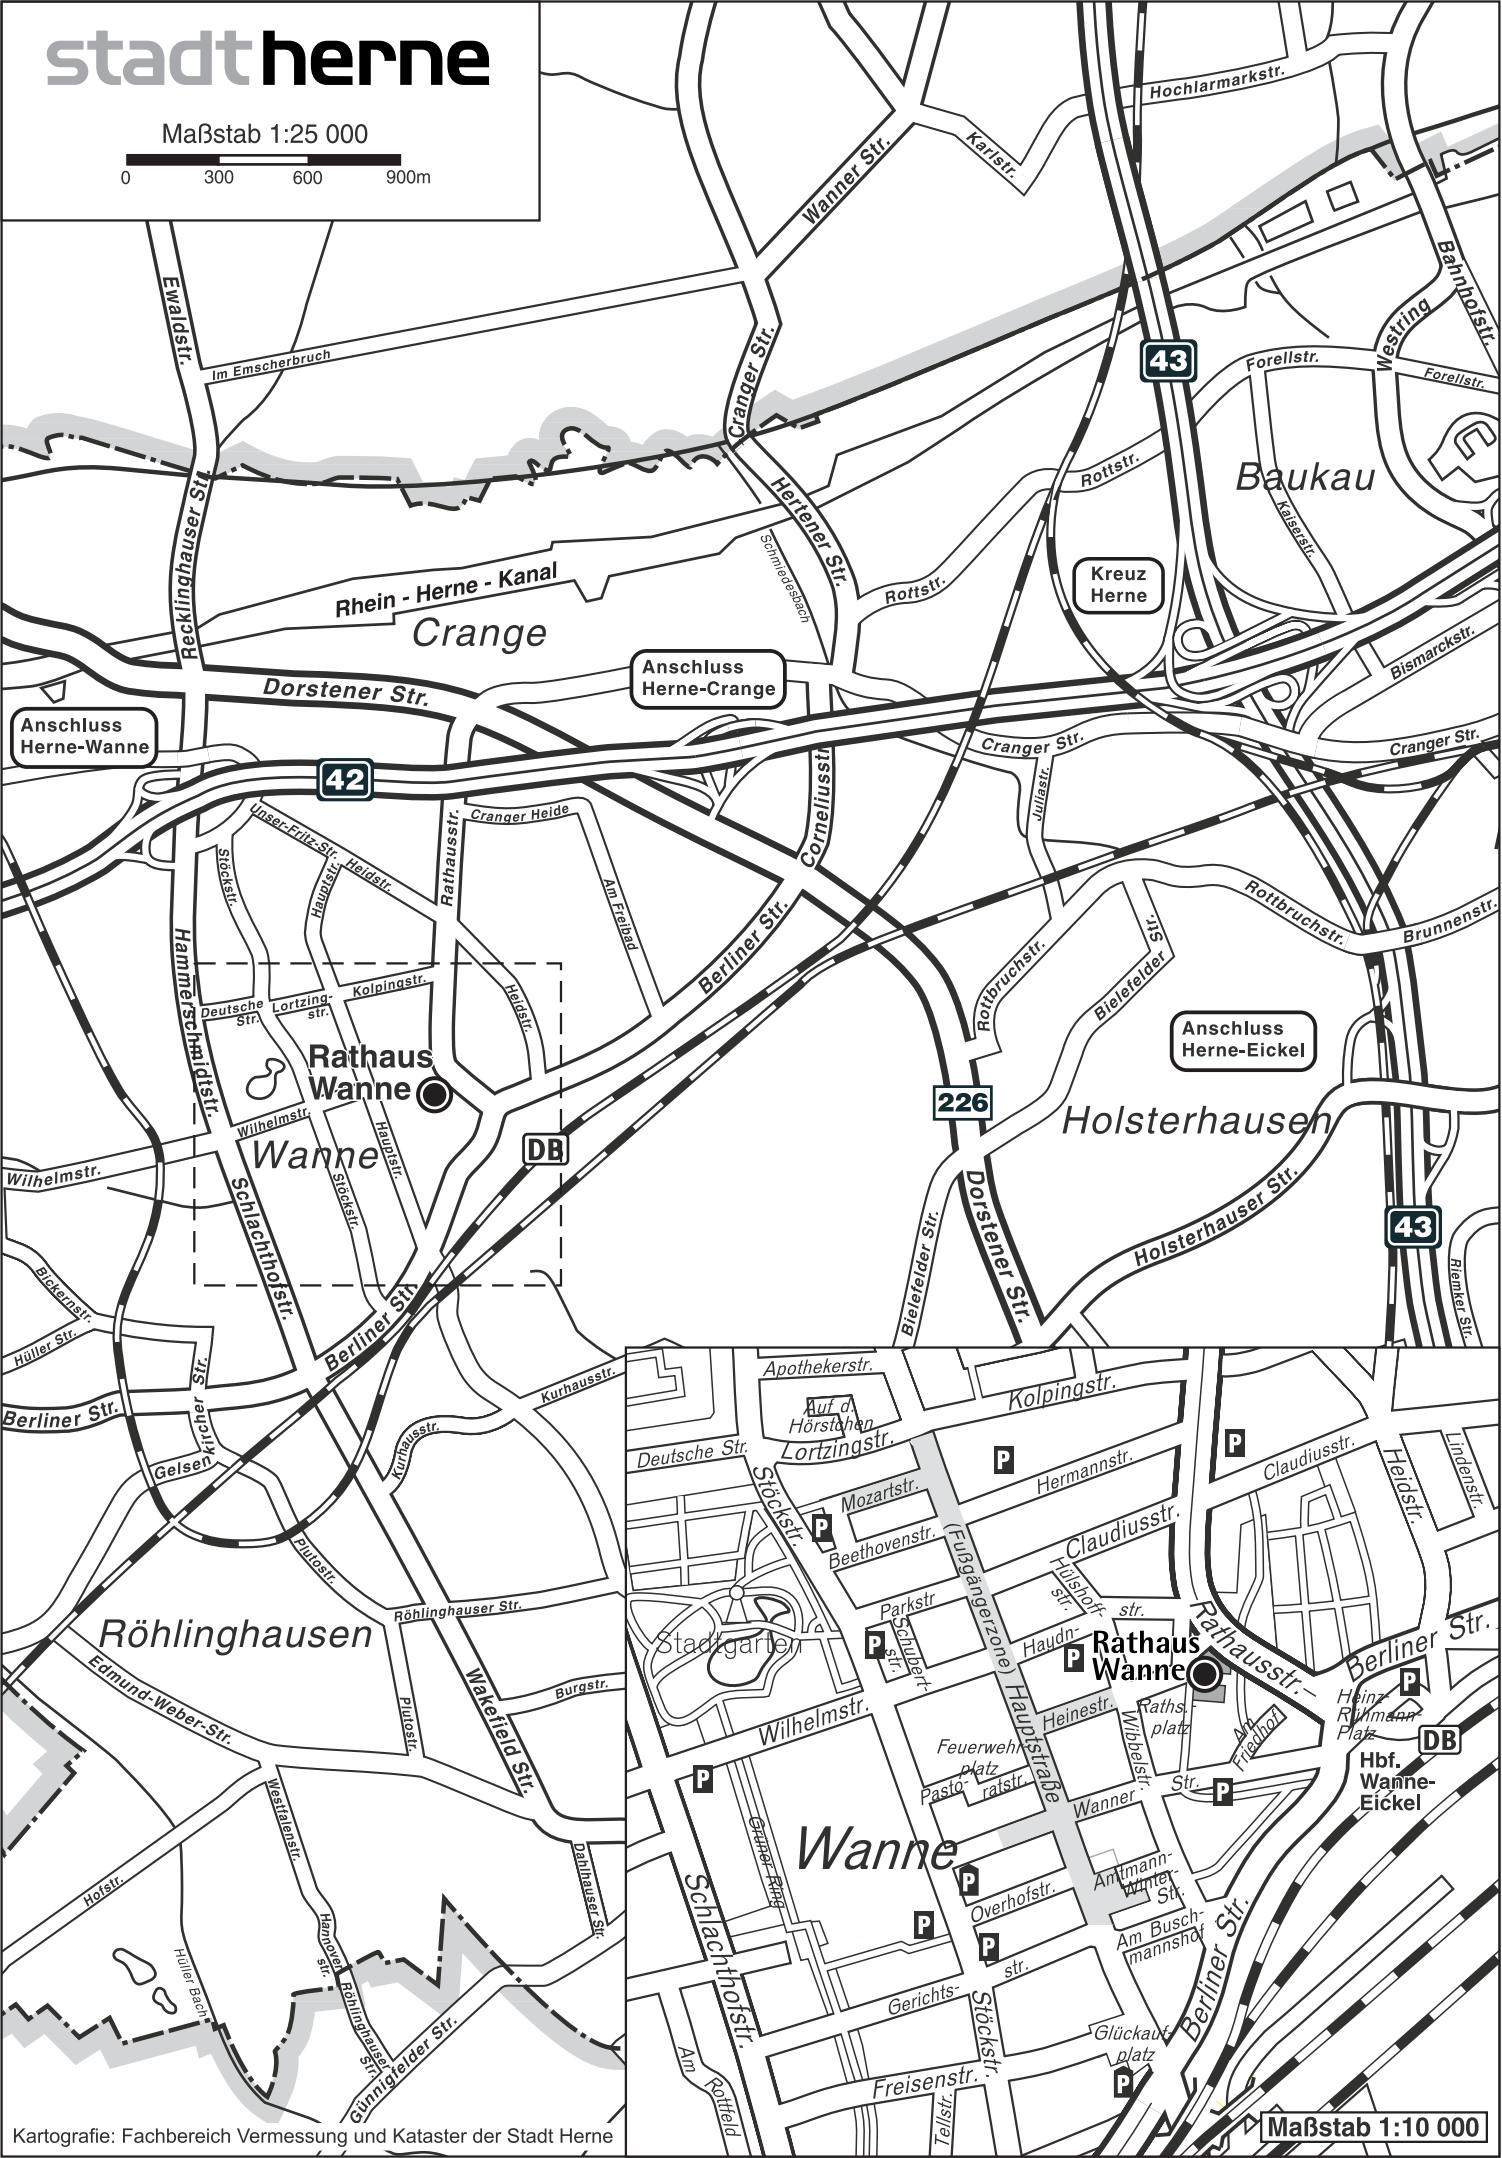

Maßstab 1:25 000

Anschluss Herne-Wanne

Anschluss Herne-Crange

Kreuz Herne

Anschluss Herne-Eickel

Rathaus Wanne

Holsterhausen

Röhlinghausen

Stadtgarten

Wanne

Rathaus Wanne

Hbf. Wanne-Eickel

Maßstab 1:10 000