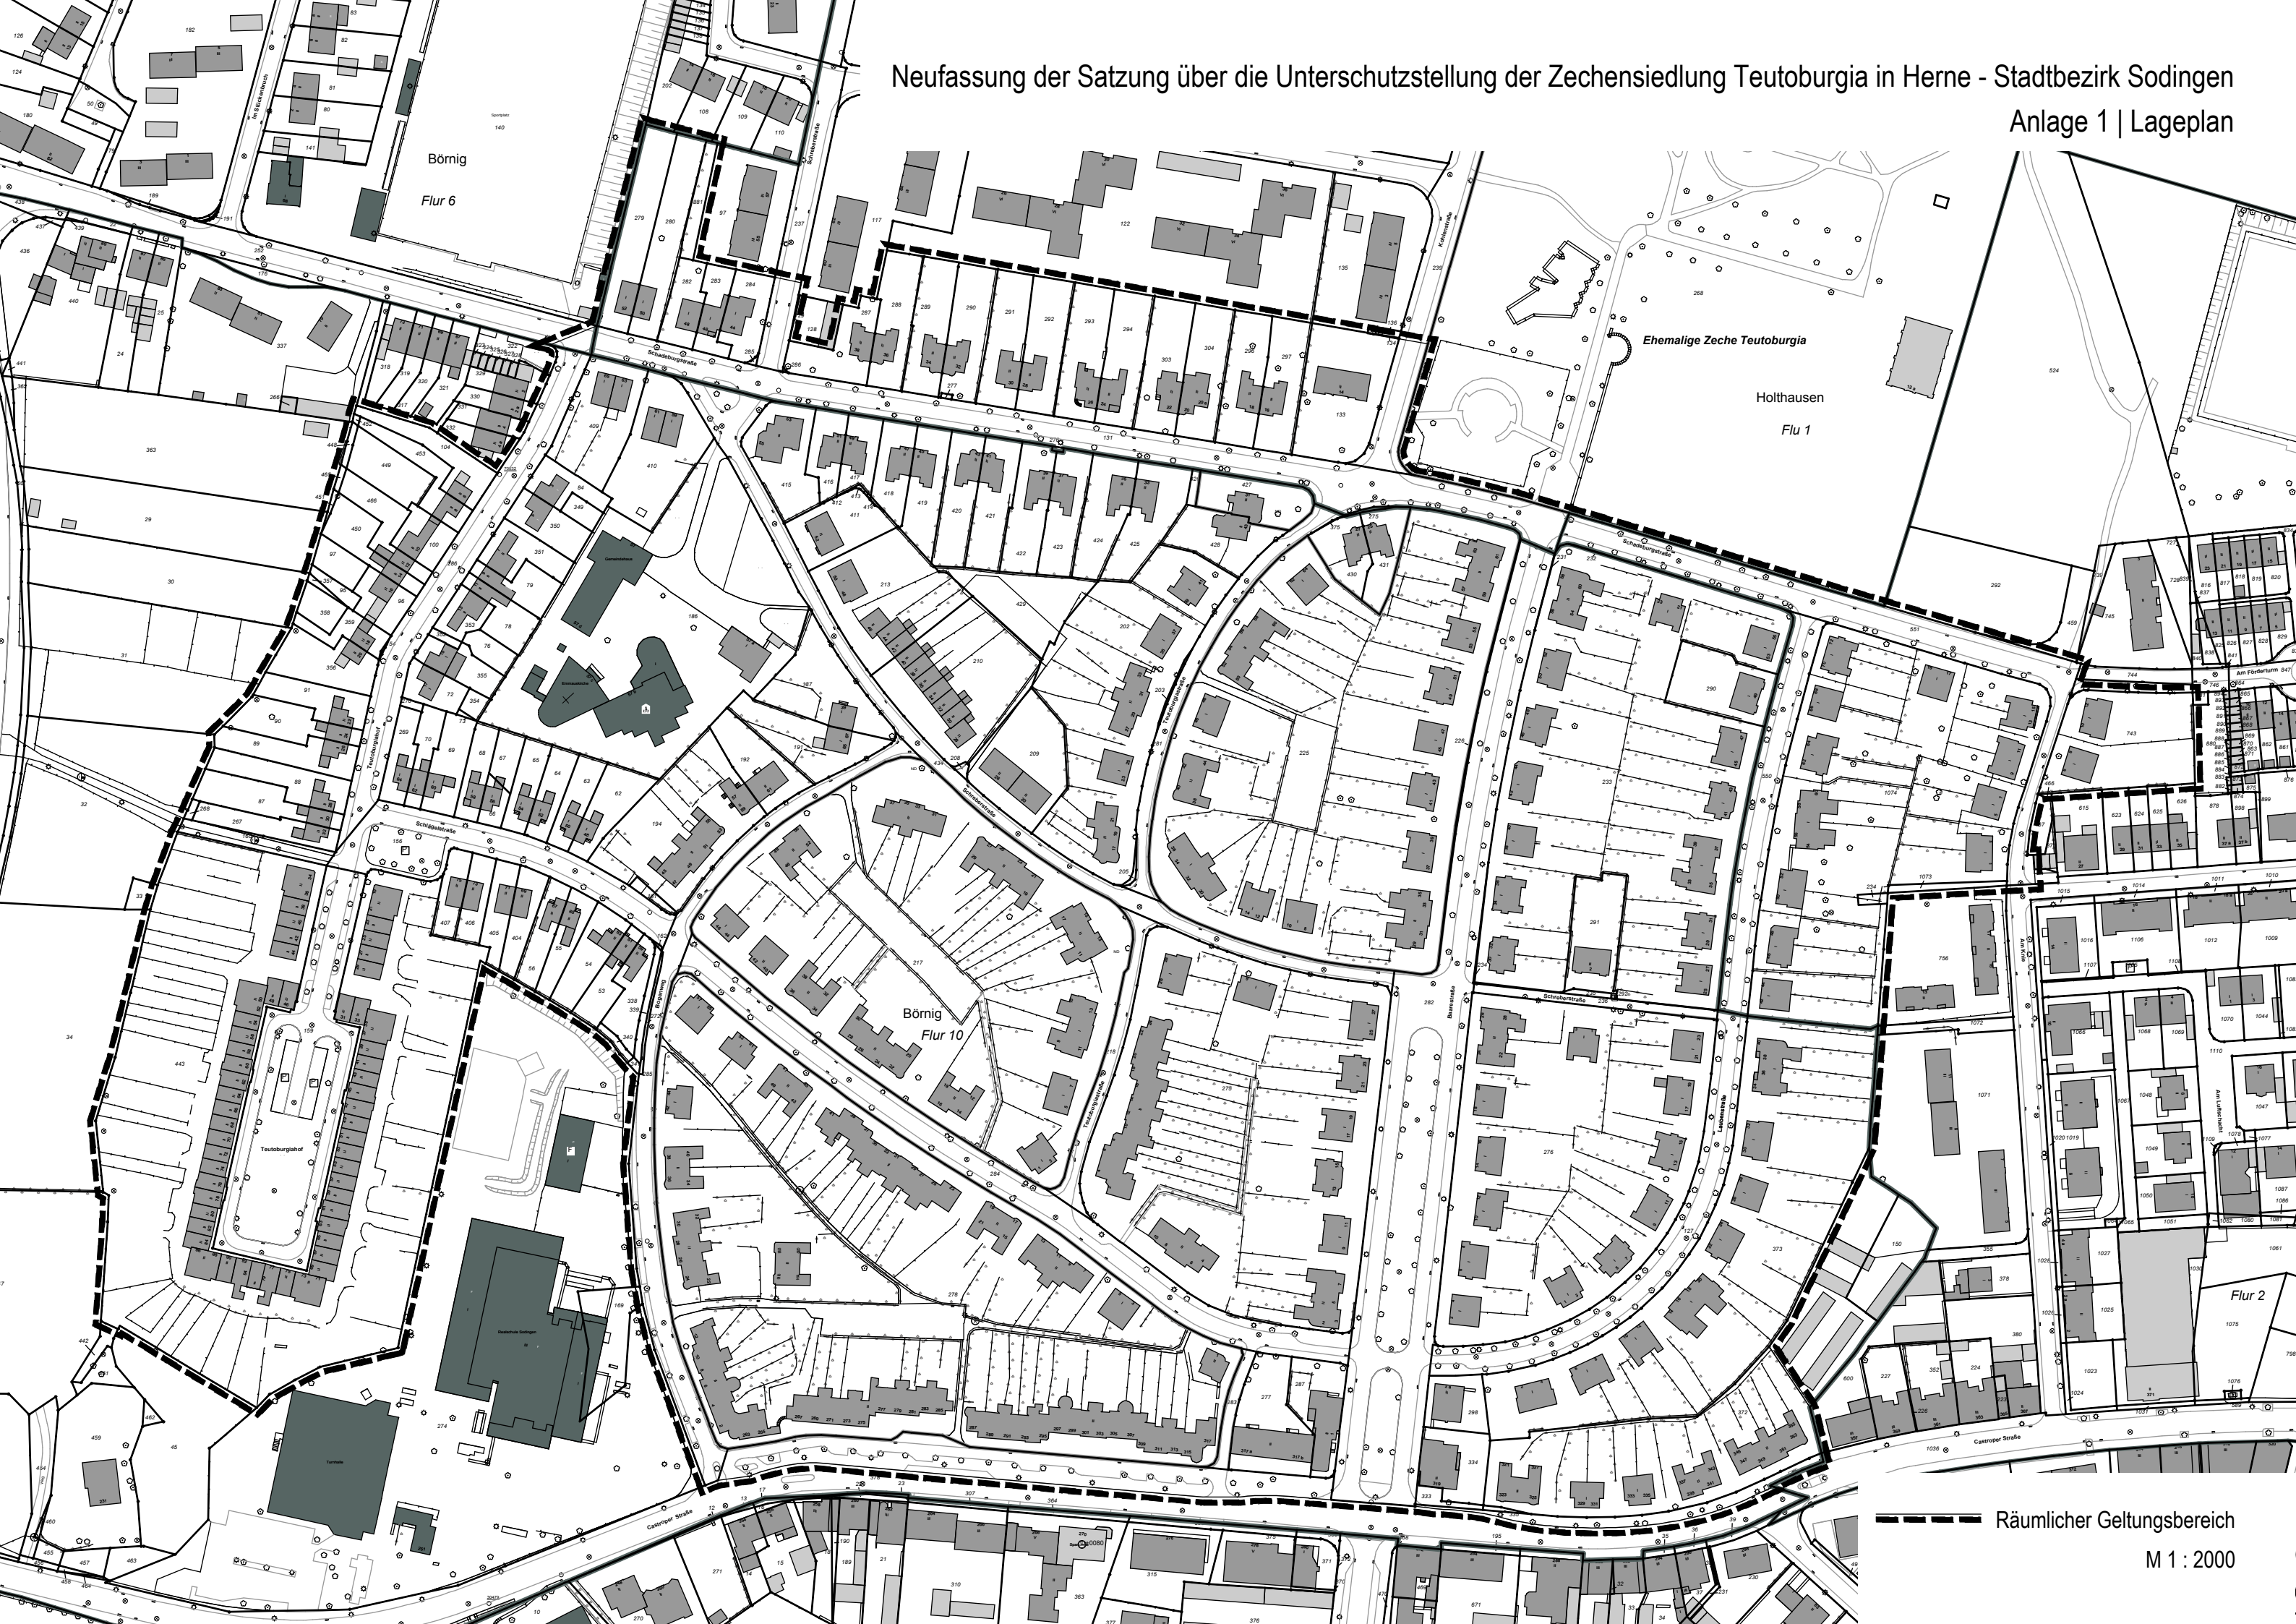

Neufassung der Satzung über die Unterschutzstellung der Zechensiedlung Teutoburgia in Herne - Stadtbezirk Sodingen

Anlage 1 | Lageplan

--- Räumlicher Geltungsbereich

M 1 : 2000