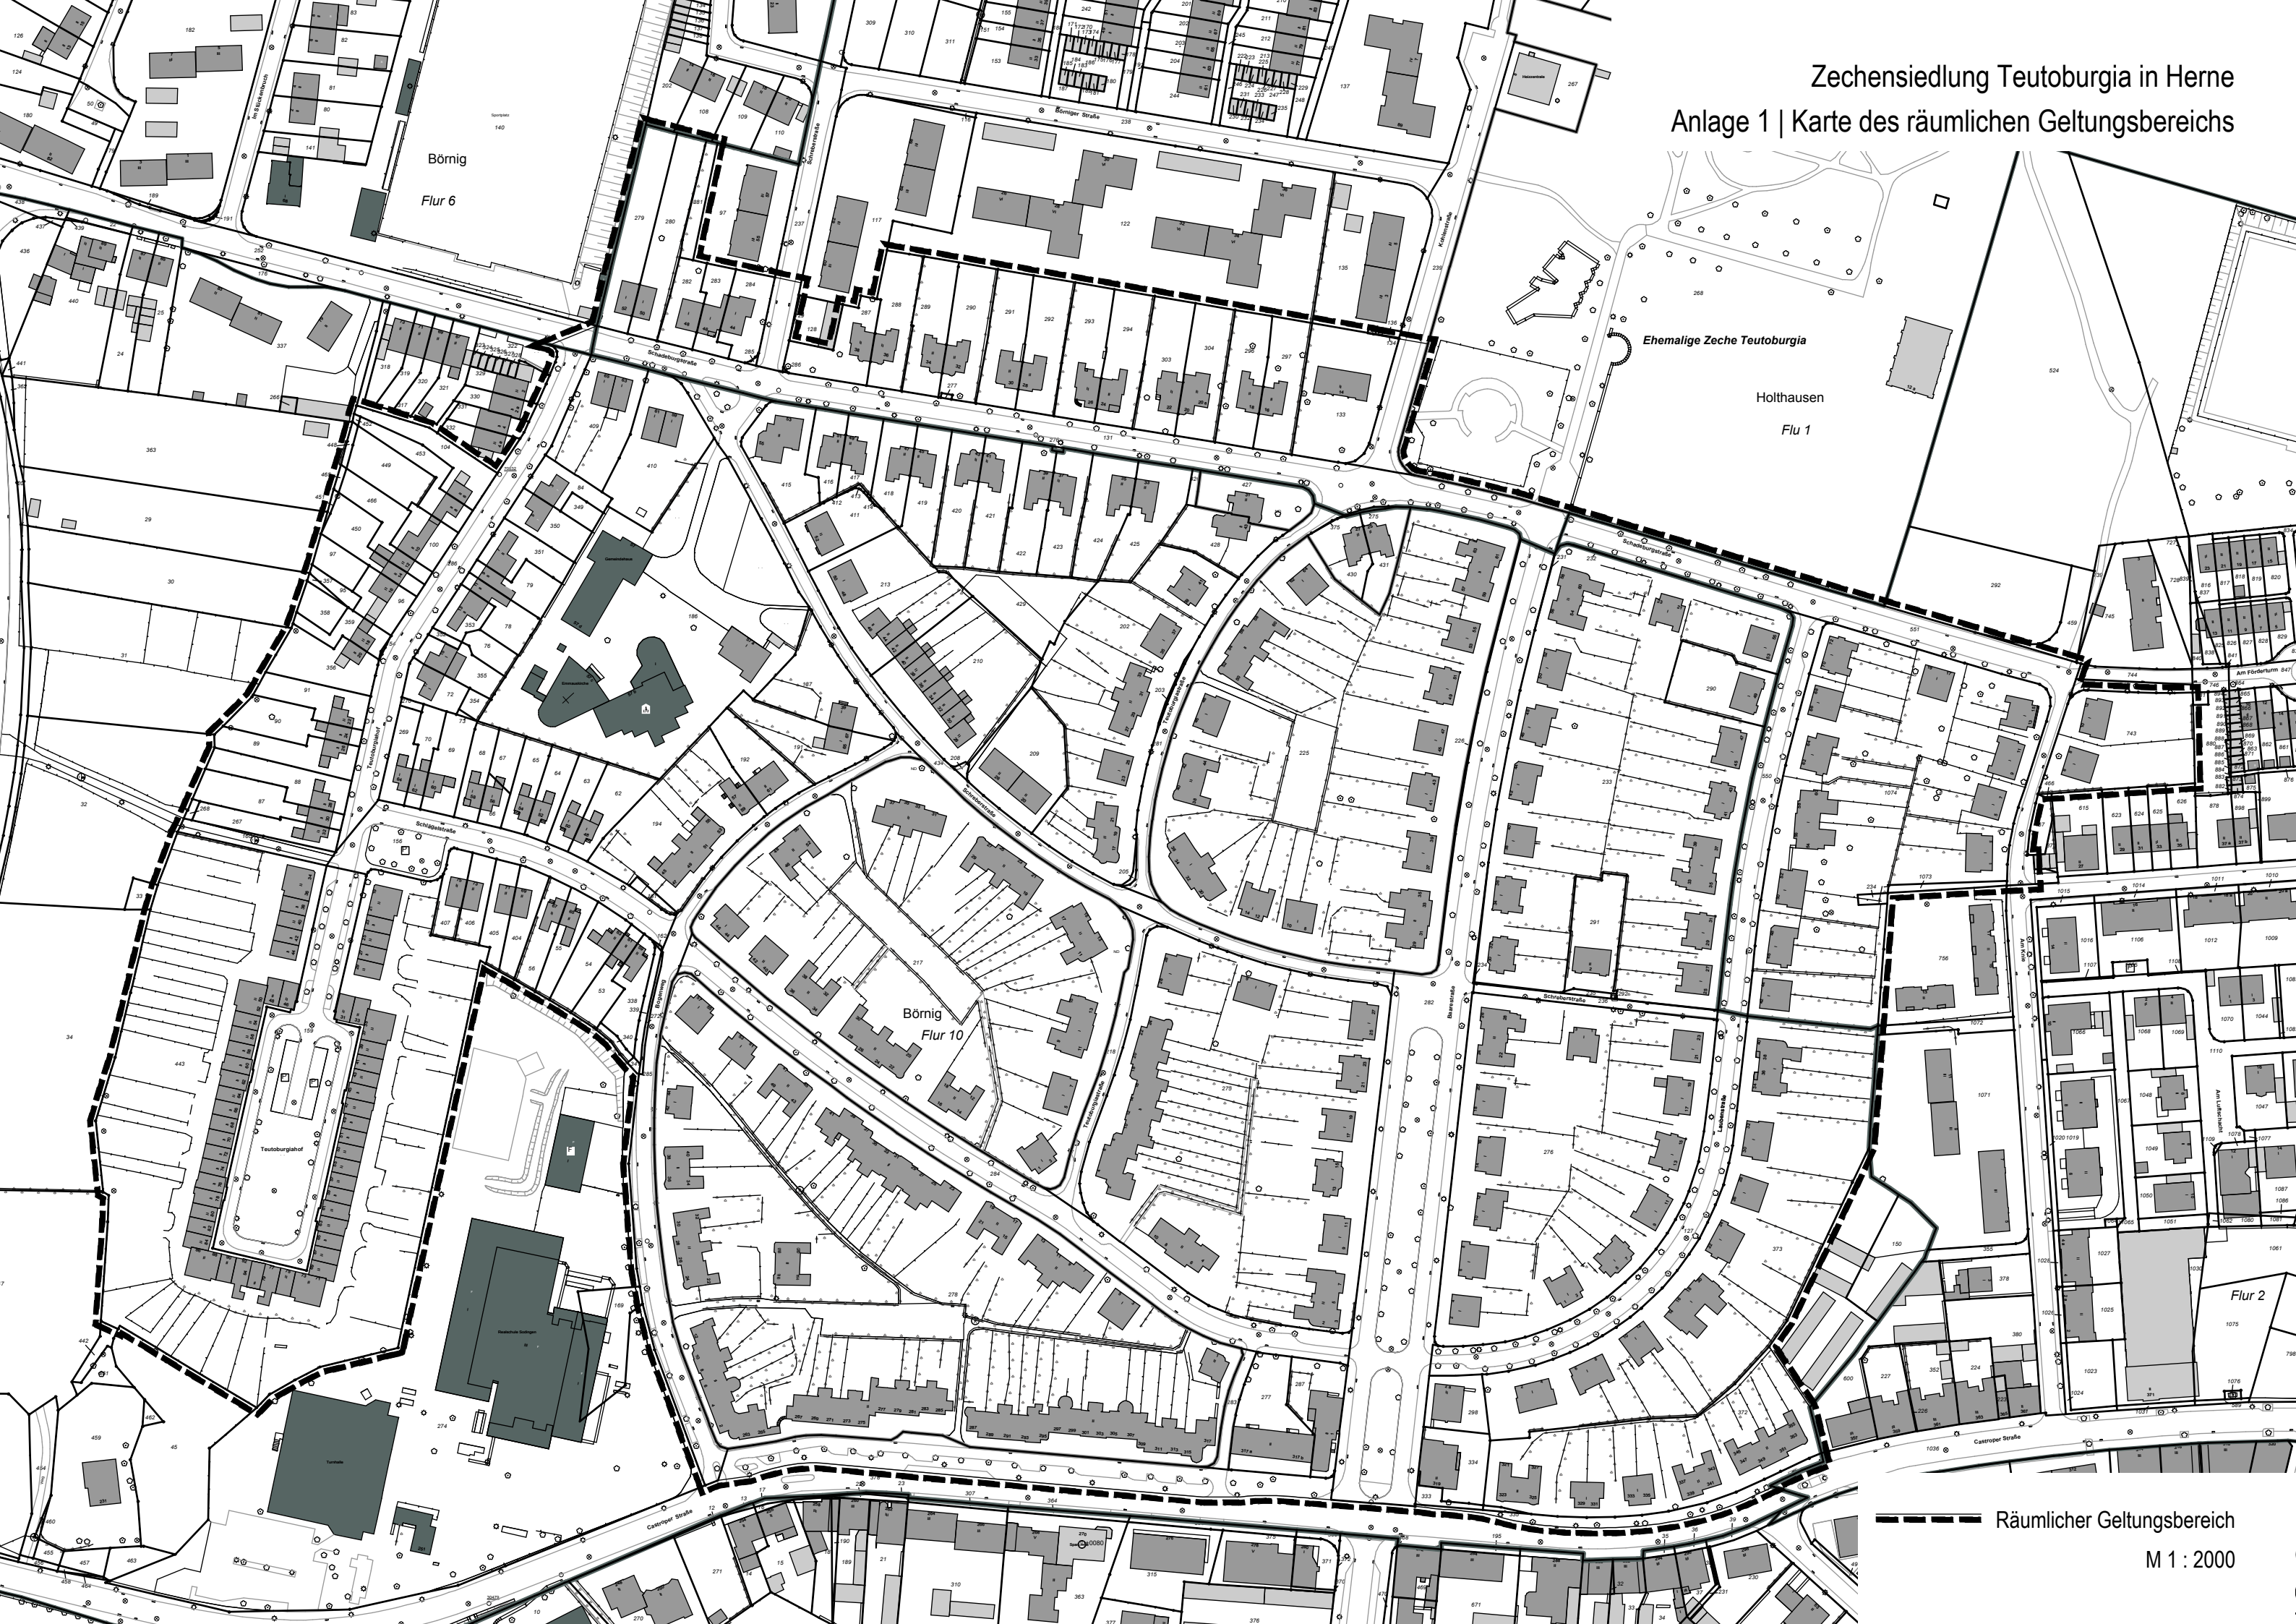

Zechensiedlung Teutoburgia in Herne  
Anlage 1 | Karte des räumlichen Geltungsbereichs

--- Räumlicher Geltungsbereich  
M 1 : 2000