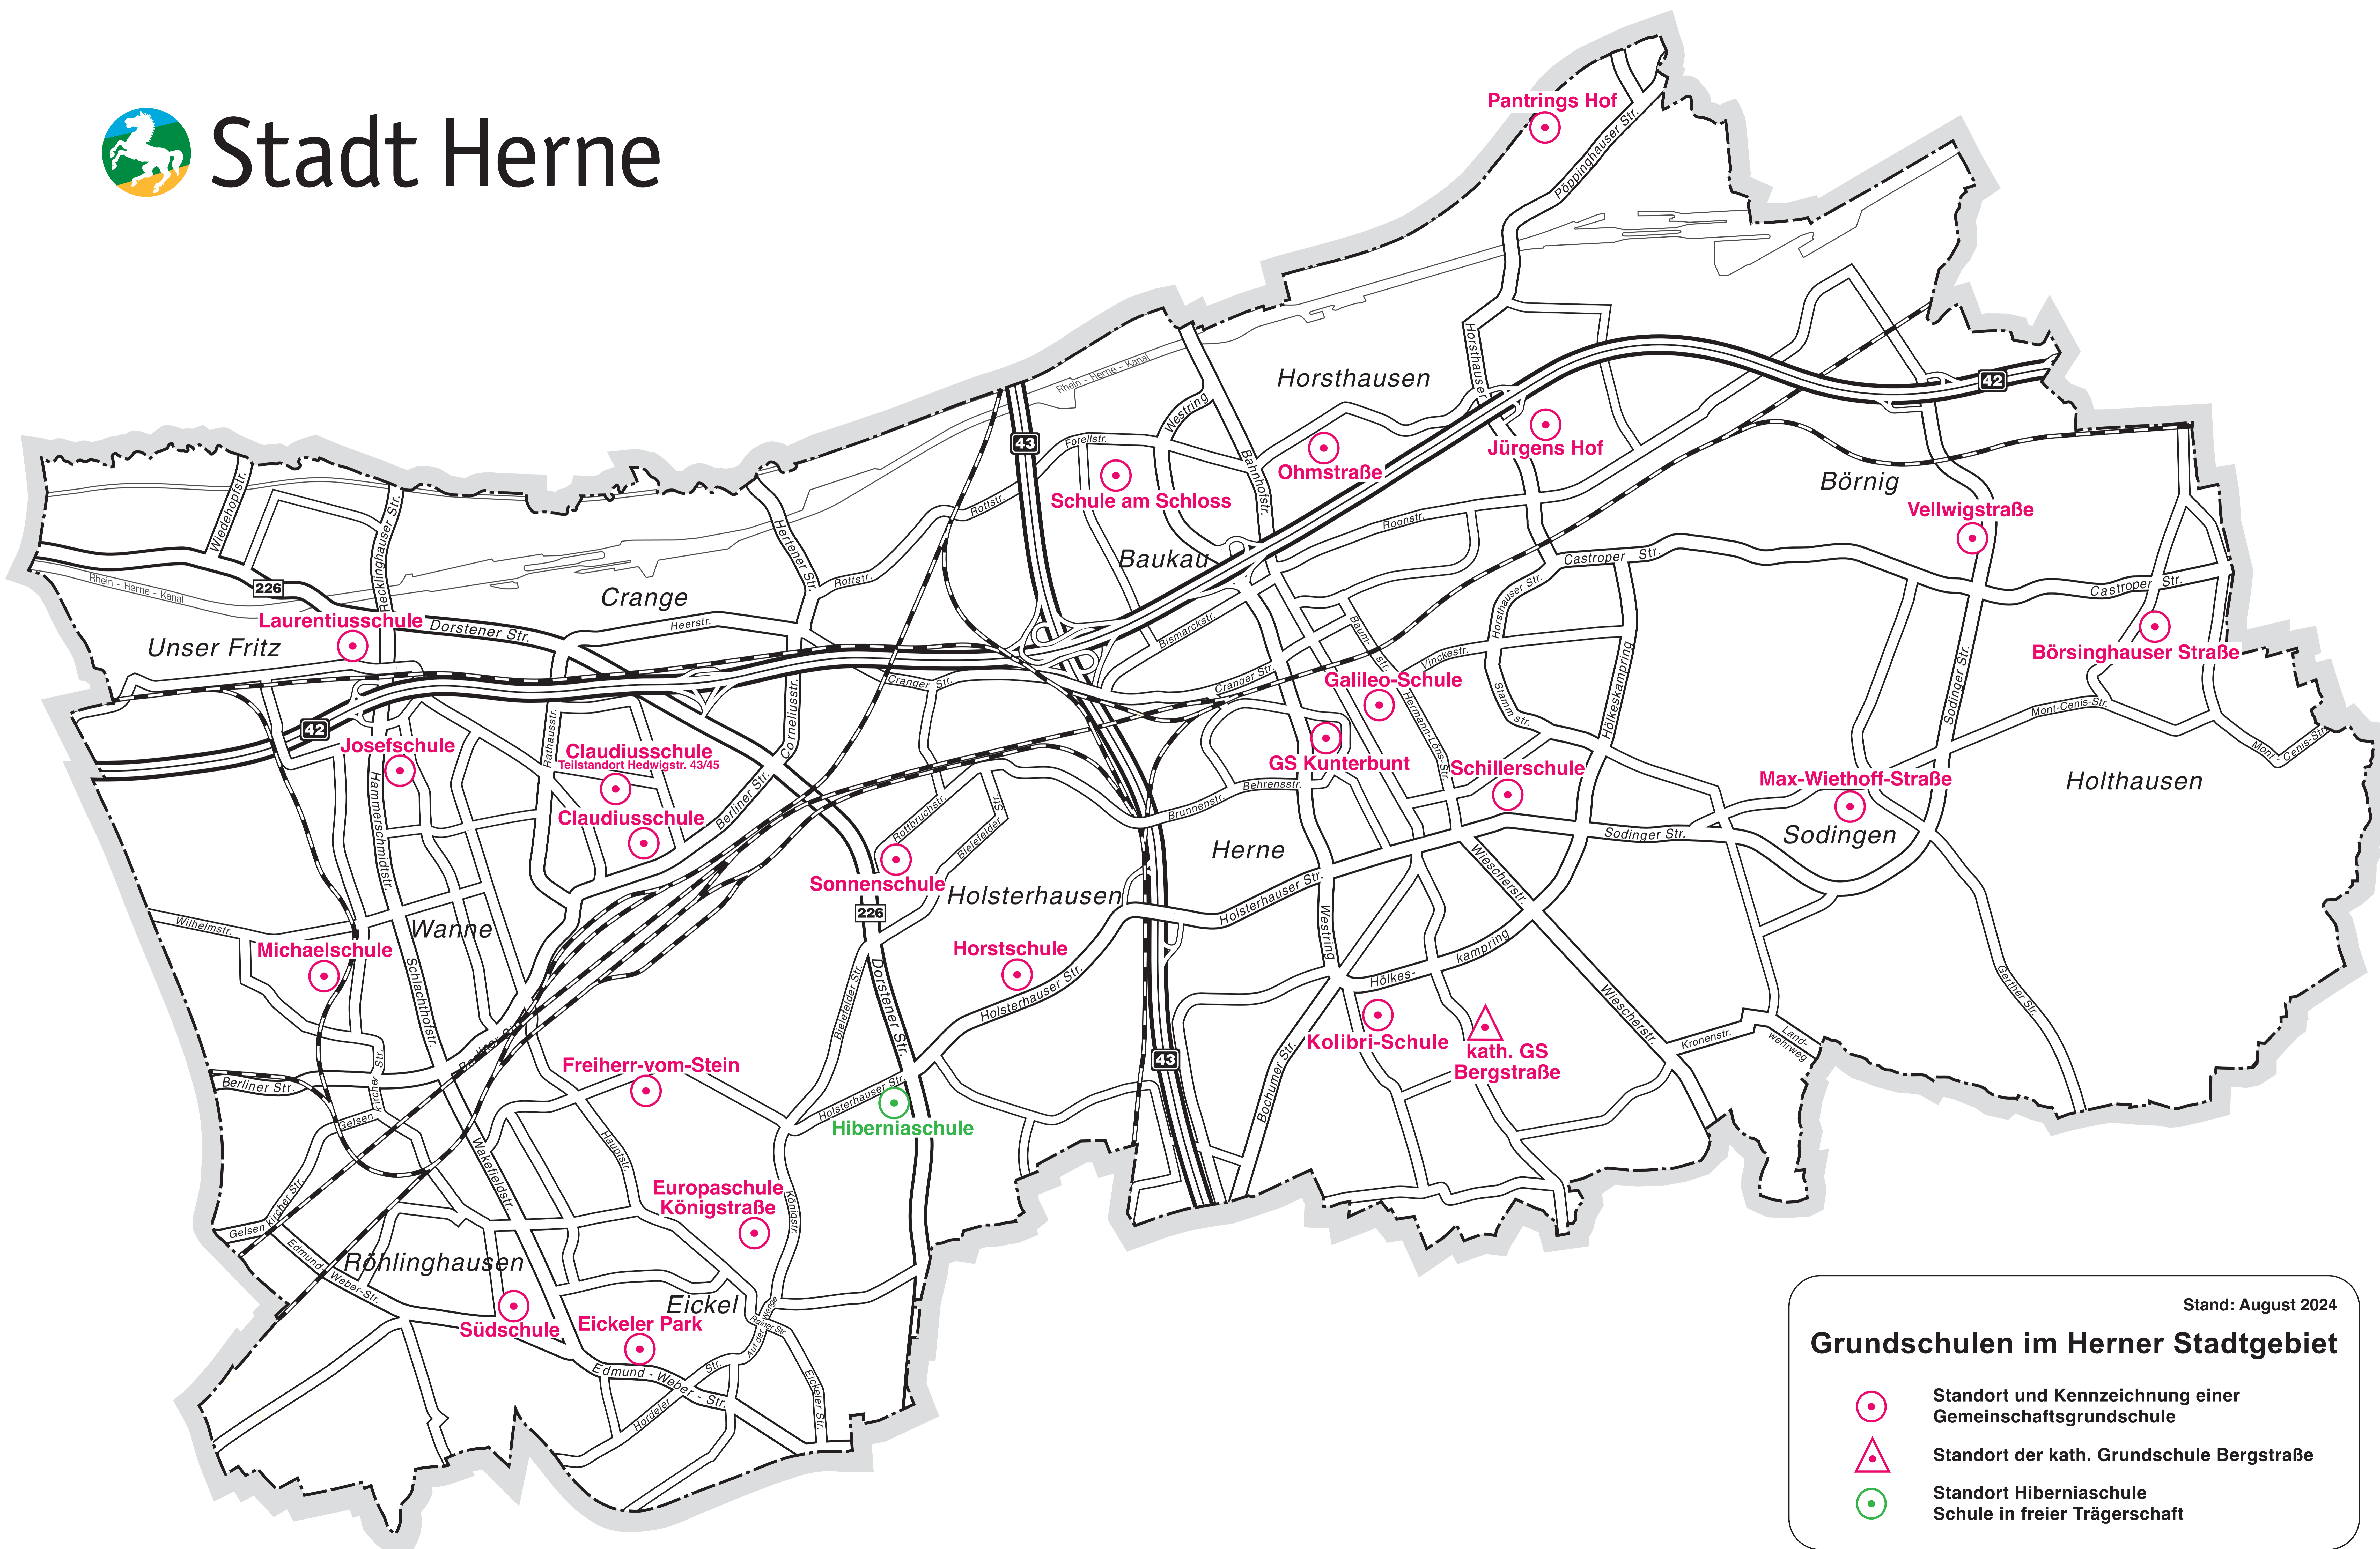

Stand: August 2024

Grundschulen im Herner Stadtgebiet

- Standort und Kennzeichnung einer Gemeinschaftsgrundschule
- Standort der kath. Grundschule Bergstraße
- Standort Hiberniaschule Schule in freier Trägerschaft