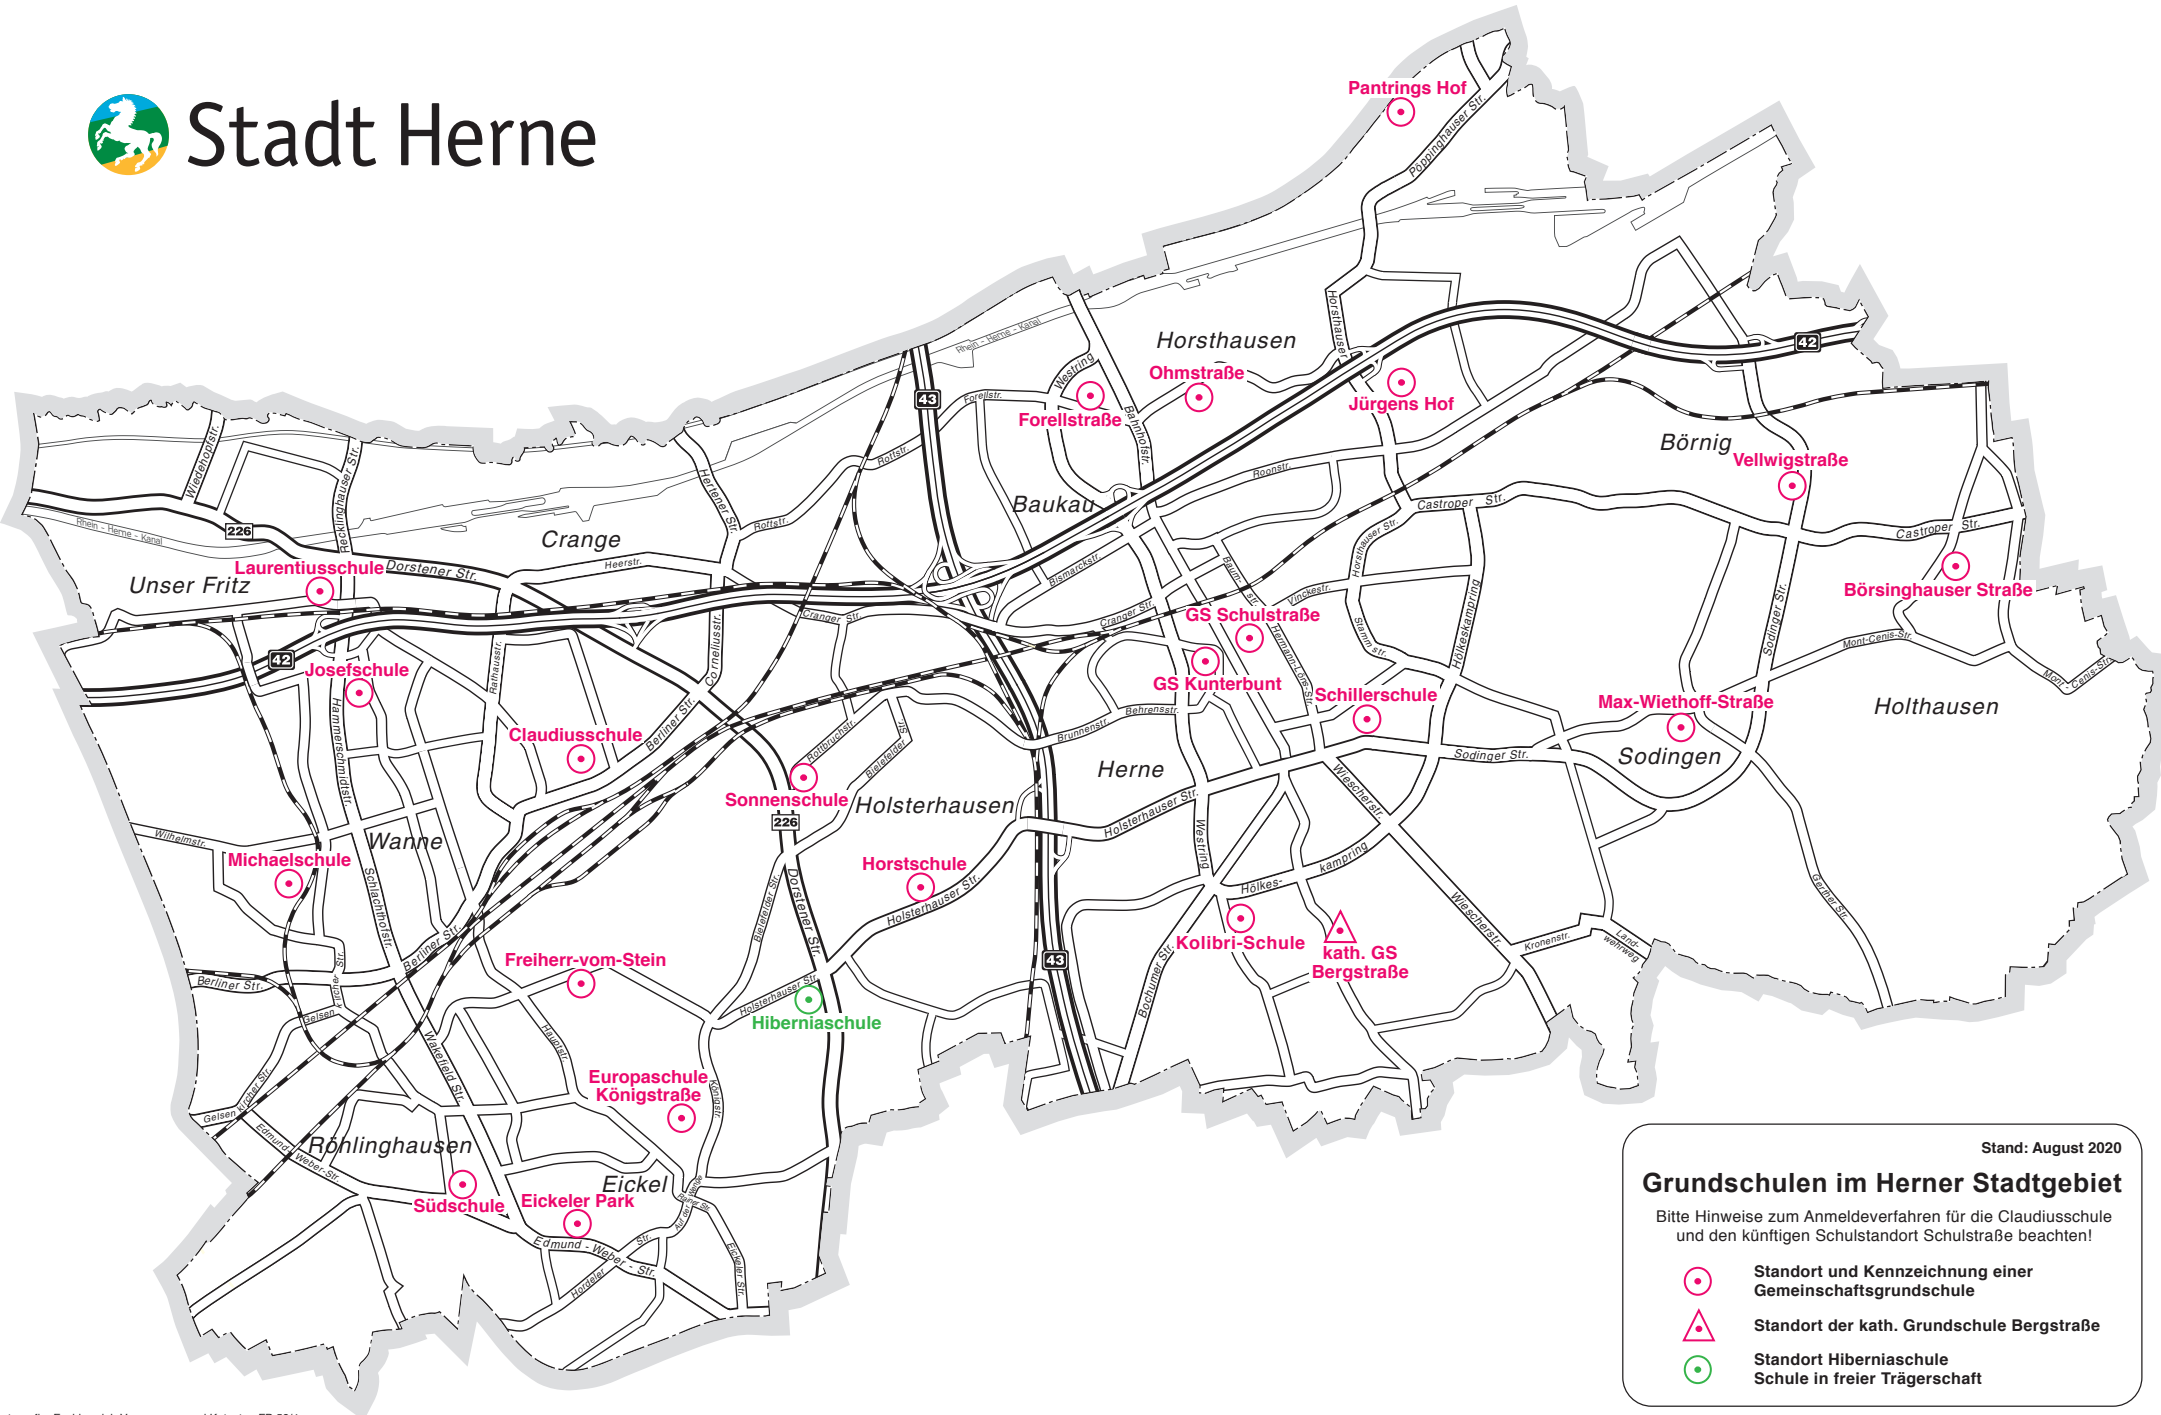

# Stadt Herne

Stand: August 2020

## Grundschulen im Herner Stadtgebiet

Bitte Hinweise zum Anmeldeverfahren für die Claudiuschule und den künftigen Schulstandort Schulstraße beachten!

-  Standort und Kennzeichnung einer Gemeinschaftsgrundschule
-  Standort der kath. Grundschule Bergstraße
-  Standort Hiberniaschule Schule in freier Trägerschaft

## Stadtbezirk Eickel:

<b>Eickeler Park</b>	Reichsstraße 44, 44651 Herne, Telefon: 02325/60522
<b>Freiherr-vom-Stein-Schule</b>	Steinstraße 17, 44652 Herne, Telefon: 02325/9689730
<b>Europaschule Königstraße</b>	Königstraße 25, 44651 Herne, Telefon: 02325/34400
<b>Südschule</b>	Plutostraße 115, 44651 Herne, Telefon: 02325/32800