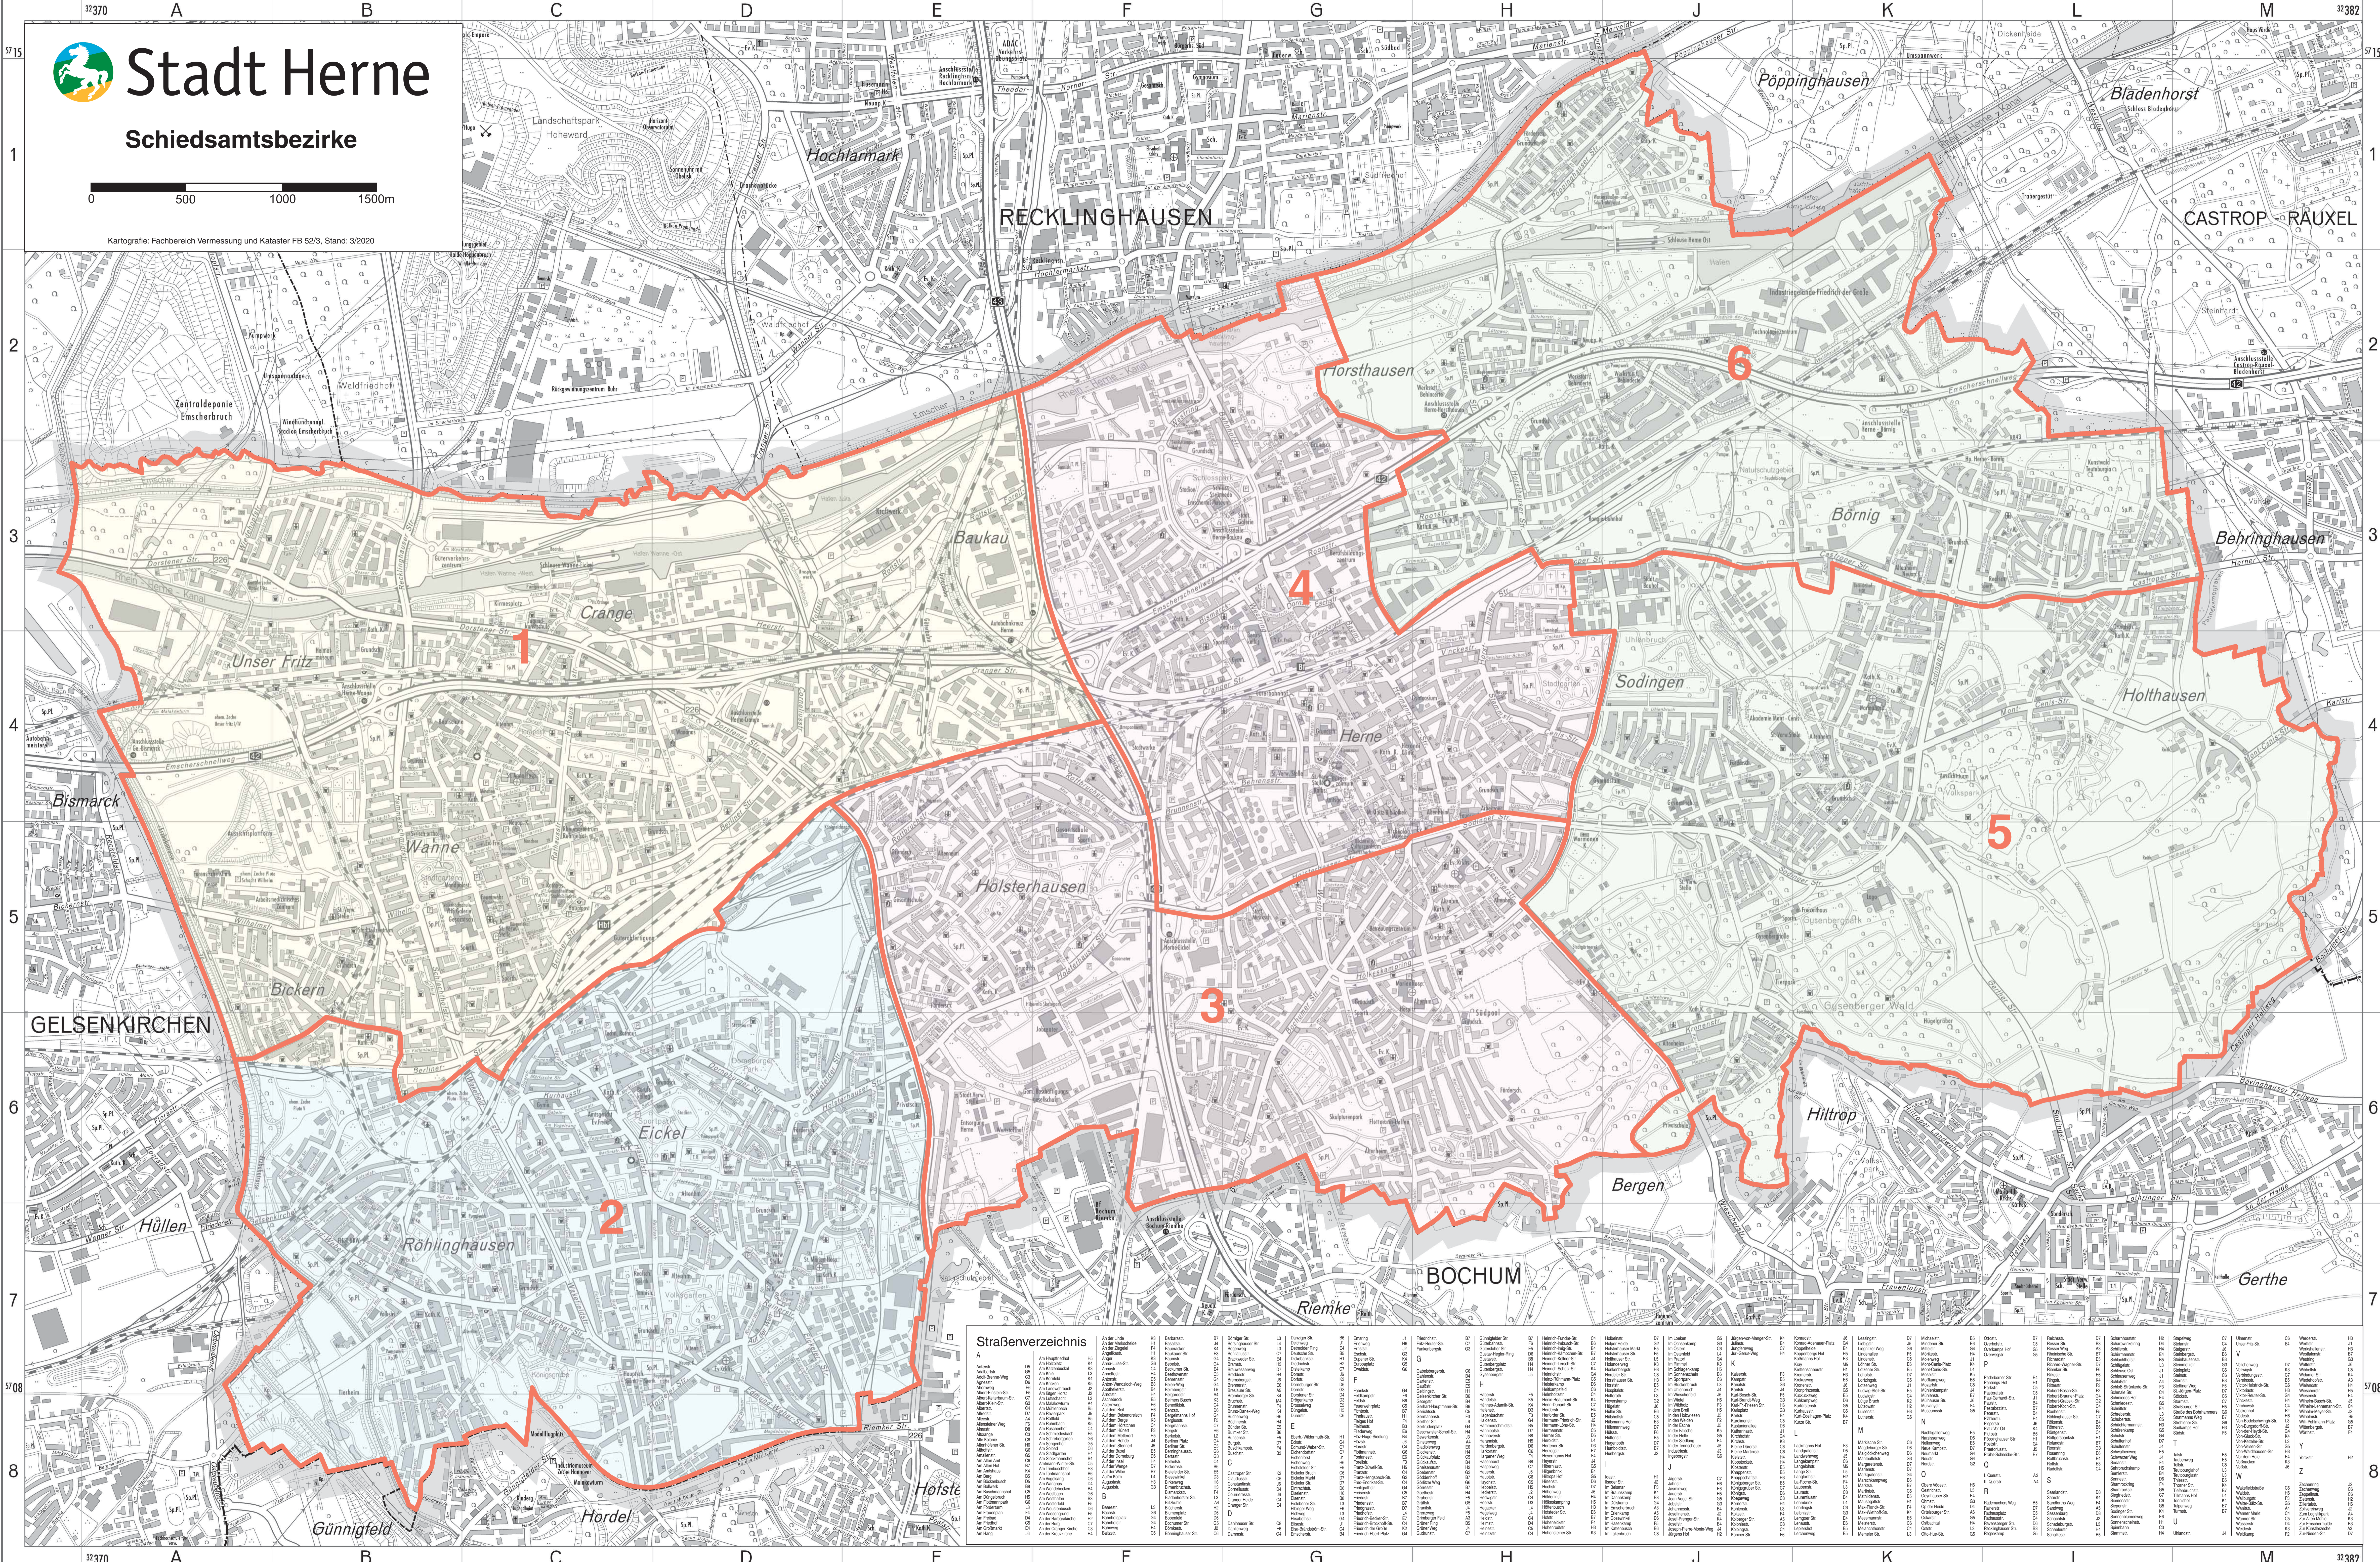

Stadt Herne

Schiedsgerichtsbezirke

0 500 1000 1500m

Strassenverzeichnis

A		B		C		D		E		F		G		H		J		K		L		M	
A	Aken	B	Bickern	C	Crange	D	Dickensheide	E	Eickel	F	Friedrich	G	Gelsenberger Wald	H	Hilf	J	Jürgen von Manger	K	Kornhaufen	L	Loh	M	Mohren
A	Ackerhof	B	Bildener Weg	C	Chausseestraße	D	Deichstraße	E	Emmerichstraße	F	Friedrichstraße	G	Geschkestraße	H	Hilfstraße	J	Jägerstraße	K	Kornhaufenstraße	L	Lotharstraße	M	Mohrenstraße
A	Adolfstraße	B	Bismarckstraße	C	Chausseestraße	D	Deichstraße	E	Emmerichstraße	F	Friedrichstraße	G	Geschkestraße	H	Hilfstraße	J	Jägerstraße	K	Kornhaufenstraße	L	Lotharstraße	M	Mohrenstraße
A	Adolfstraße	B	Bismarckstraße	C	Chausseestraße	D	Deichstraße	E	Emmerichstraße	F	Friedrichstraße	G	Geschkestraße	H	Hilfstraße	J	Jägerstraße	K	Kornhaufenstraße	L	Lotharstraße	M	Mohrenstraße
A	Adolfstraße	B	Bismarckstraße	C	Chausseestraße	D	Deichstraße	E	Emmerichstraße	F	Friedrichstraße	G	Geschkestraße	H	Hilfstraße	J	Jägerstraße	K	Kornhaufenstraße	L	Lotharstraße	M	Mohrenstraße