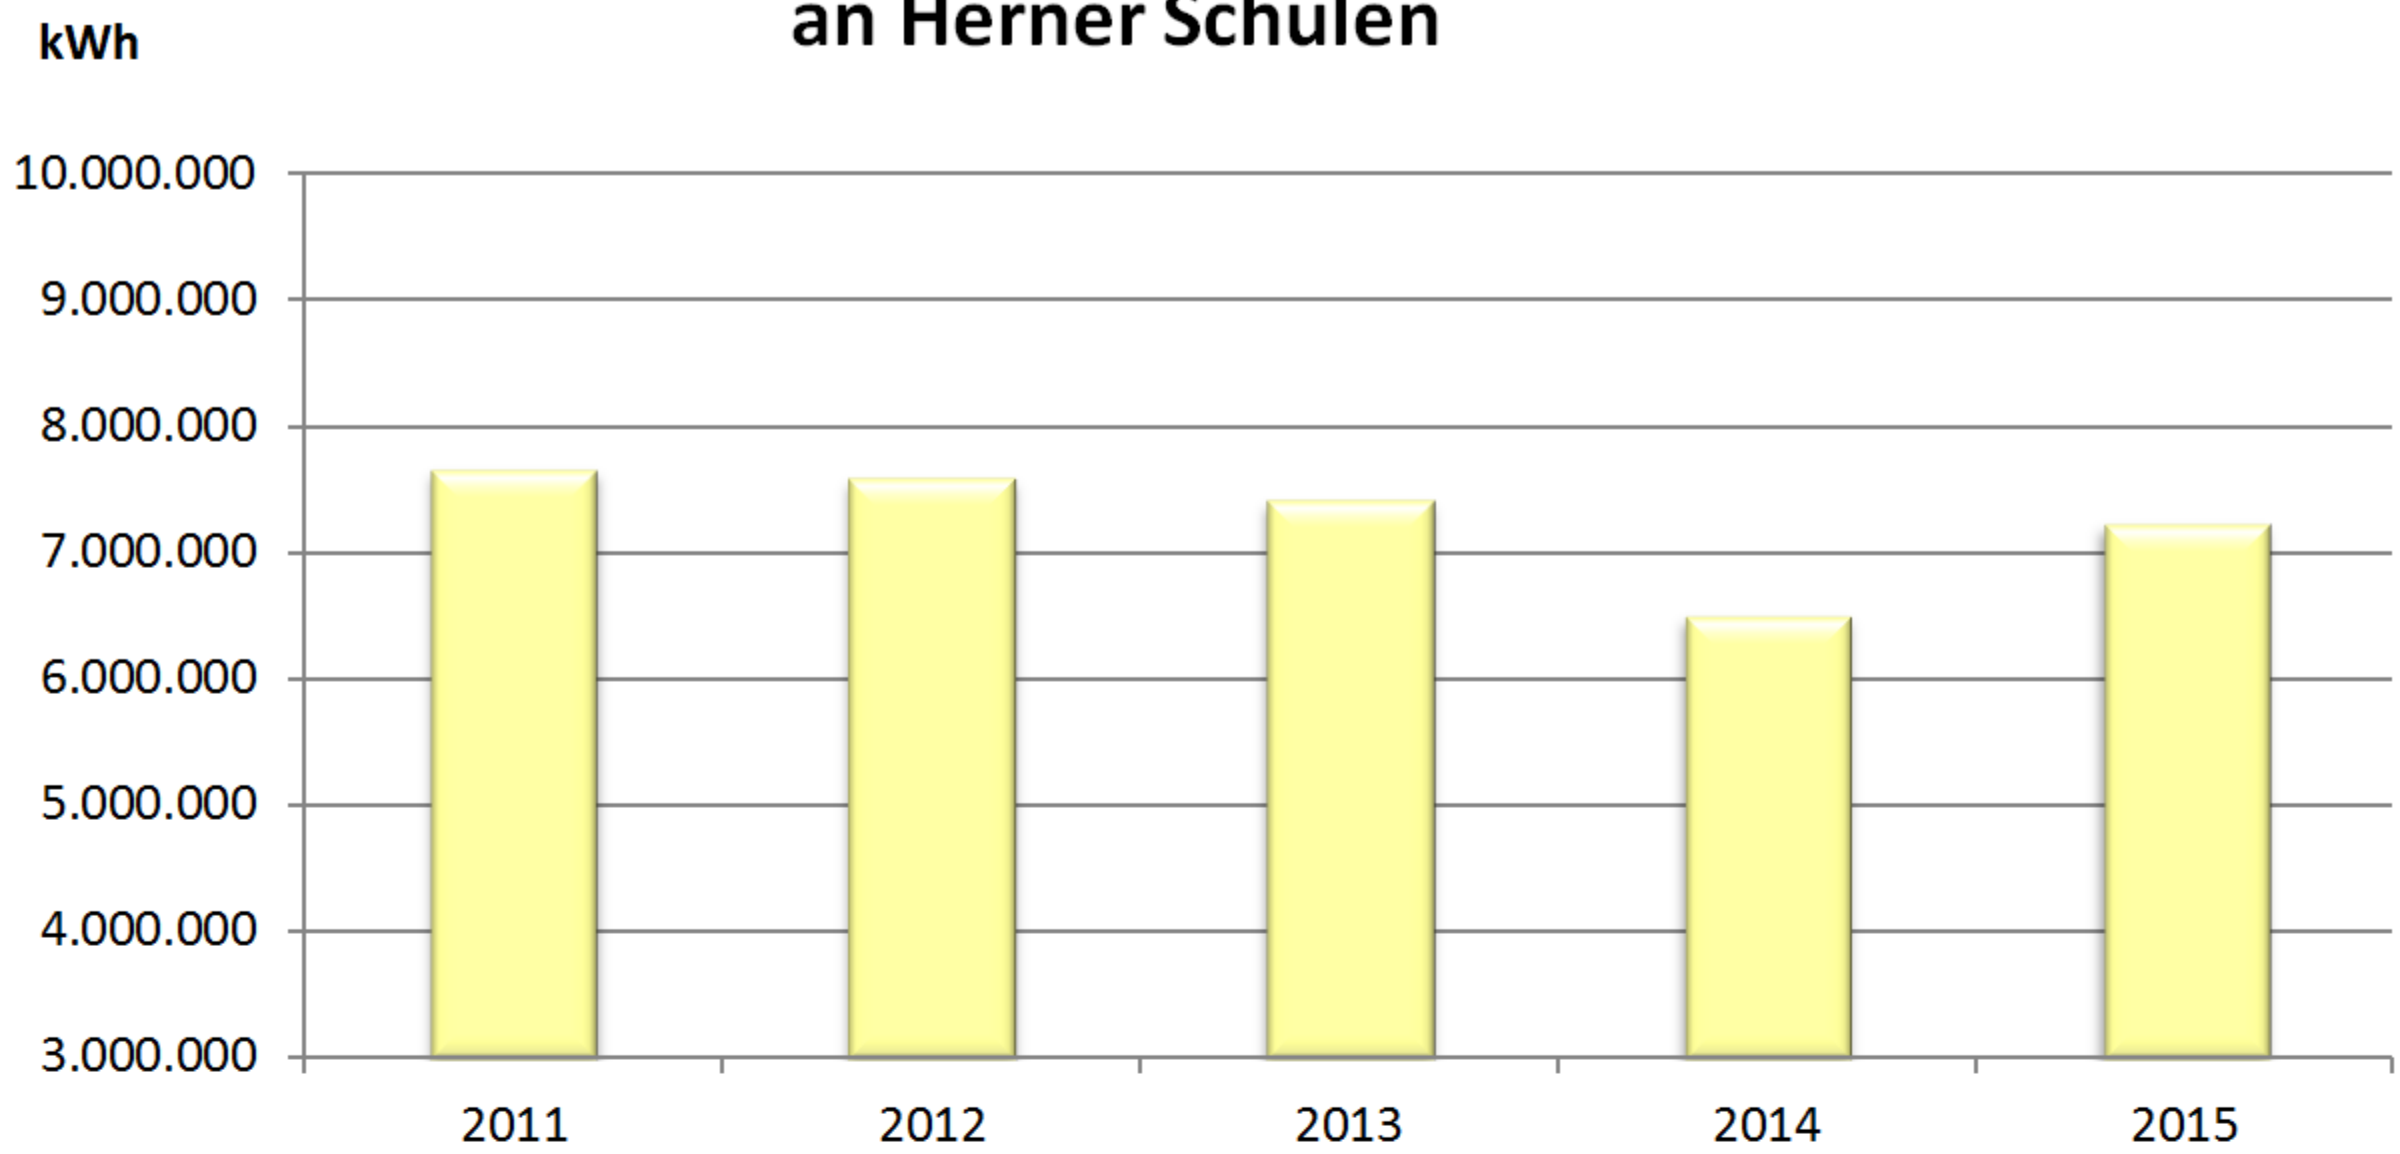

Stromverbrauch in kWh an Herner Schulen

Wärmeverbrauch (witterungsbereinigt) in kWh an Herner Schulen

Wasserverbrauch in m³ an Herner Schulen