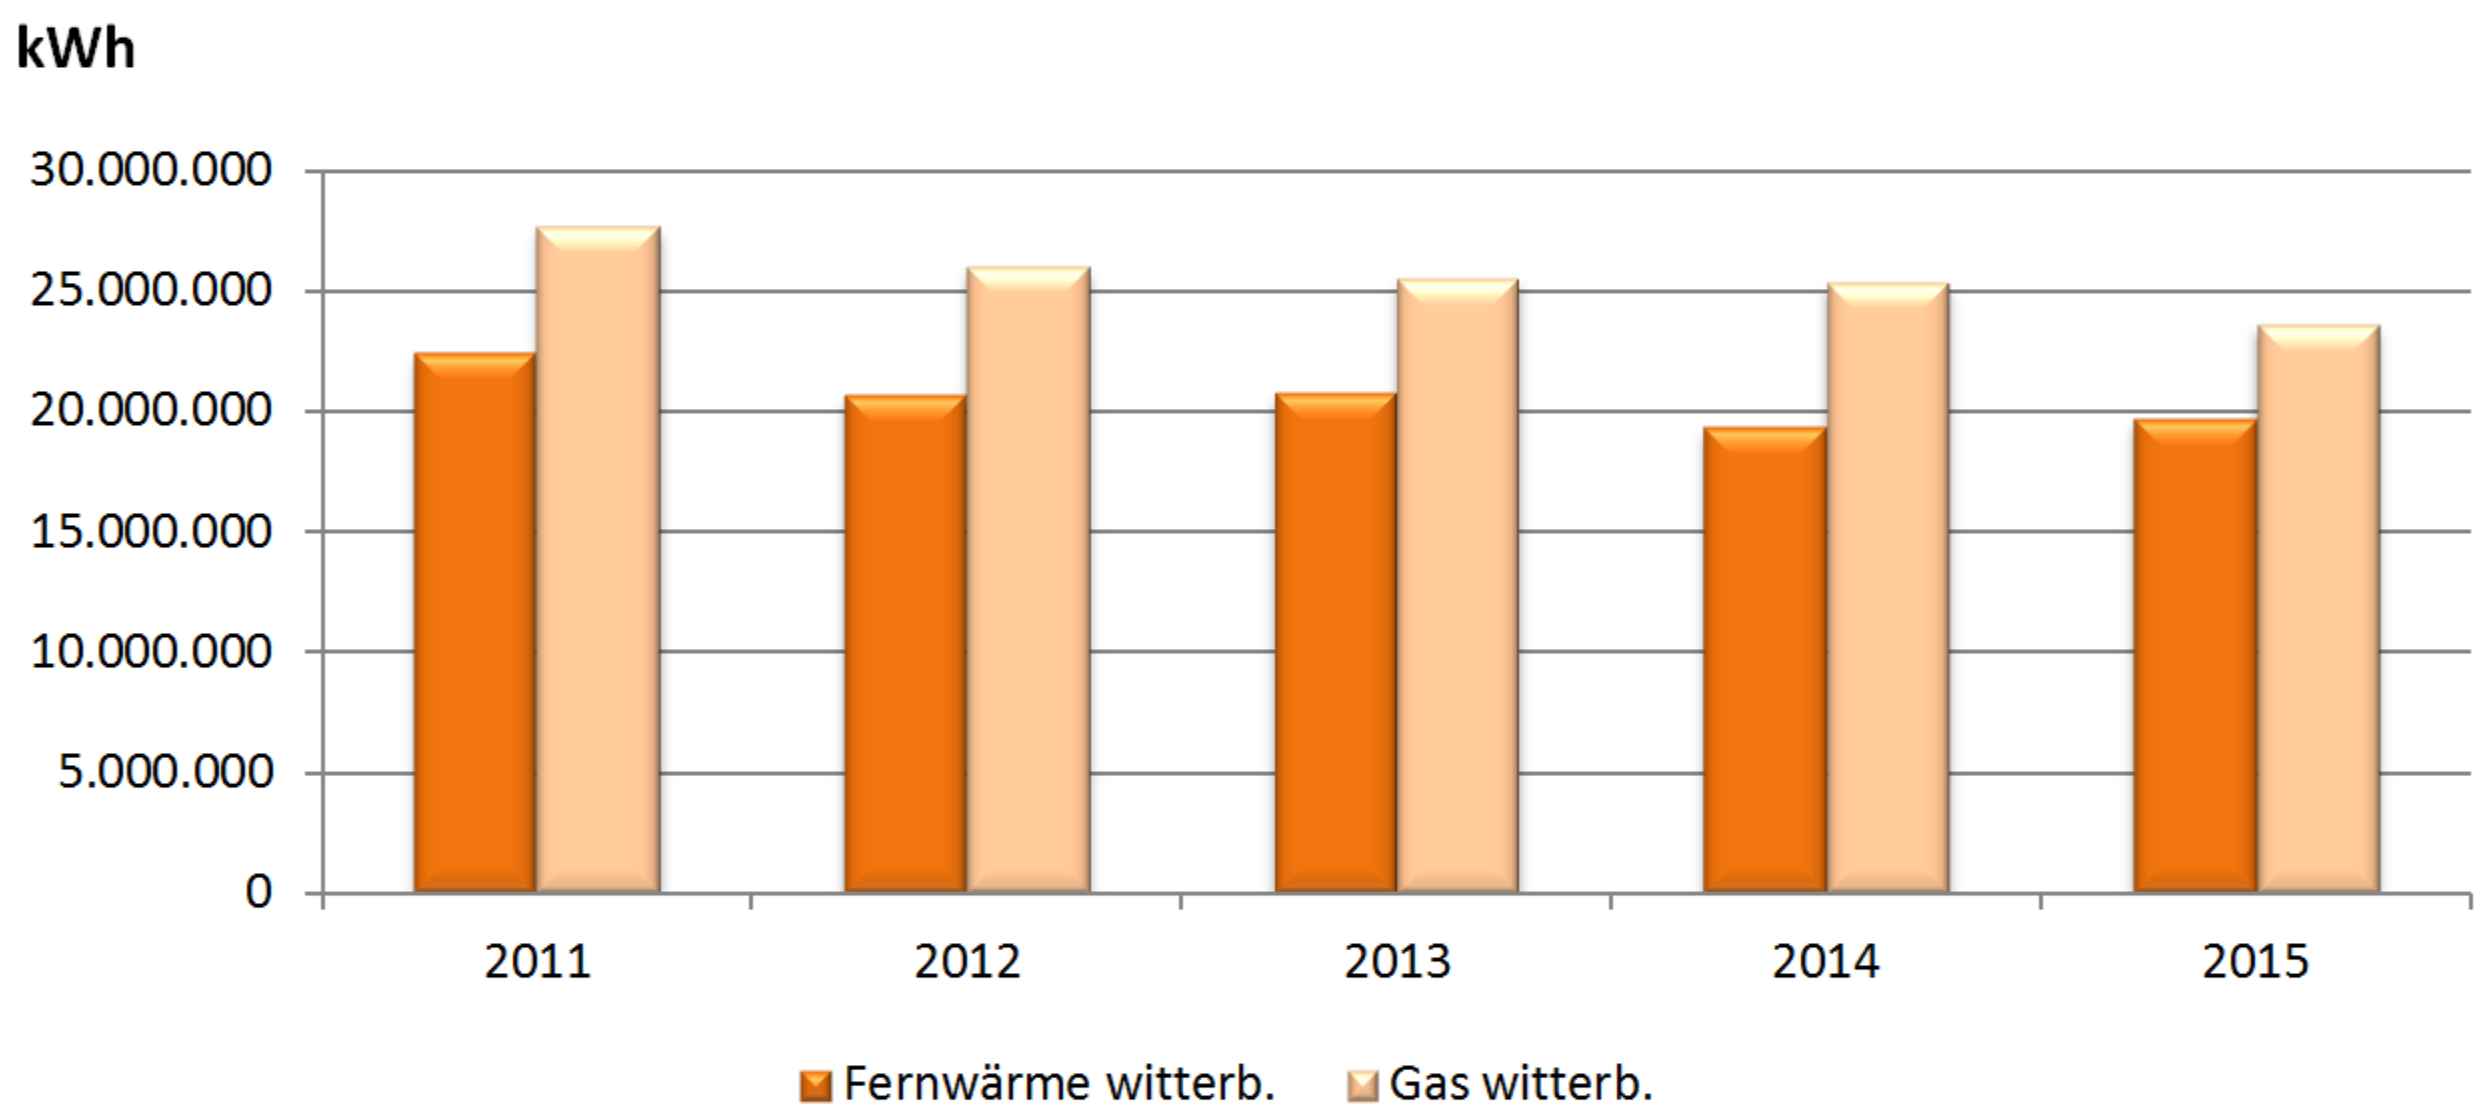

Stromverbrauch in kWh an Herner Schulen

Wärmeverbrauch (witterungsbereinigt) in kWh an Herner Schulen

Wasserverbrauch in m³ an Herner Schulen